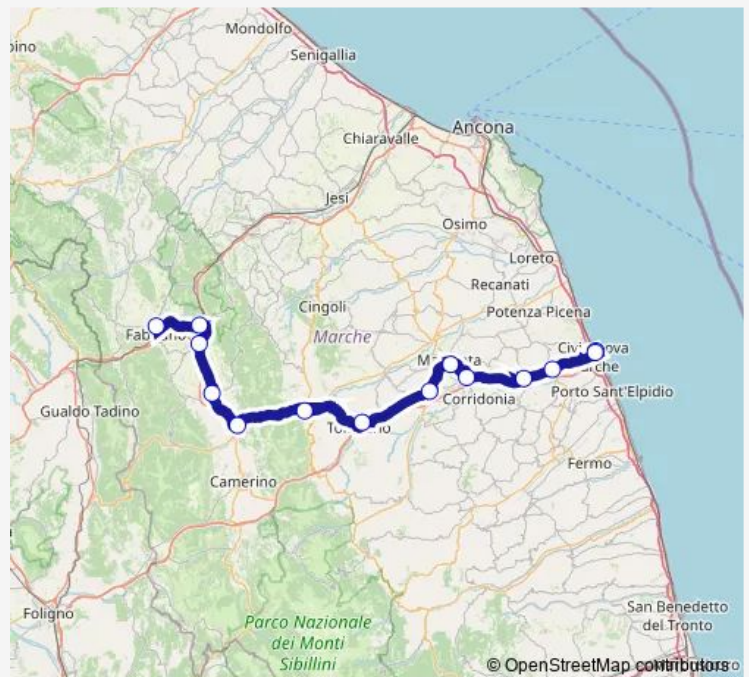

Tuesday 04:50

Wednesday 04:50

Thursday 04:50

Friday 04:50

Saturday 04:50

Sunday —

Route info

Direction: Civitanova Marche -Staz. Fs

Stops: 7

Trip Duration: 1 hour 24 min

■ Civitanova FS - Fabriano FS (Sost. Fs)

Direction

Fabriano - Stazione F.S. — Civitanova Marche -Staz. Fs

14 stops

[Open route schedule](#)

Fabriano - Stazione F.S.

Albacina (Stabilimento Stona)

Borgo Tufico

Rocchetta (Bivio)

Fabriano - Santa Maria (Elica)

Fabriano - Santa Maria (VIA Dante)

Fabriano - VIA Dante Cimitero

Fabriano - VIA Dante

Route schedule

Route info

Direction: Macerata Terminal

Stops: 27

Trip Duration: 1 hour 35 min

Fabriano - Ospedale

Fabriano - Stazione F.S.

Direction

Macerata Staz. F.S. — Fabriano - Stazione F.S.