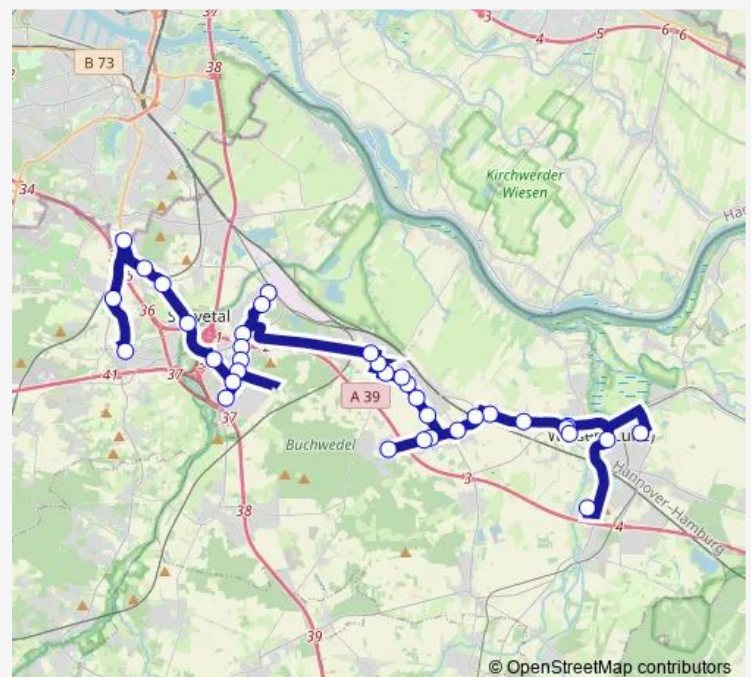

Stelle, Bardenweg

Stelle, Schulzentrum

Stelle, Am Hang

Stelle, Hoher Weg

Stelle, Grasweg 5

Stelle, Höpmannsweg

Stelle, Im Stemmbruch

Stelle, Zum Reiherhorst

Stelle, Kolenbeekstieg

Maschen, Eichenallee

Maschen, Kohlhöfen

Route schedule

Roydorf, Schulzentrum — Meckelfeld, Am Felde

Monday 15:20

Tuesday 15:20

Wednesday 15:20

Thursday 15:20

Friday 15:20

Saturday —

Sunday —

Route info

Direction: Roydorf, Schulzentrum

Stops: 24

Trip Duration: 0 hour 55 min

4661 — Hittfeld - Maschen - Stelle - Winsen

Maschen, Gutenbergstraße

Maschen, Milchberg

Meckelfeld, Am Felde

Direction

Maschen, Op de Bult — Roydorf, Schulzentrum

24 stops

[Open route schedule](#)