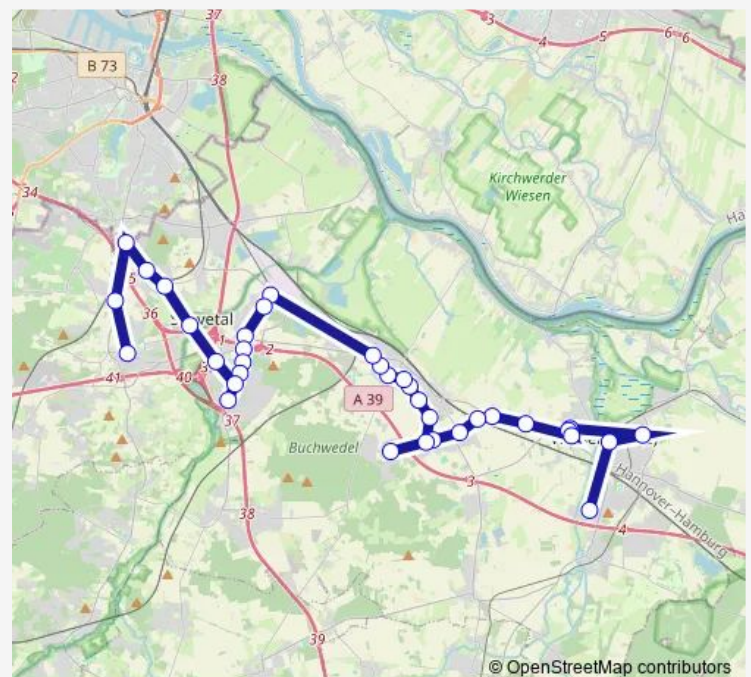

Stelle, Am Hang

Stelle, Hoher Weg

Stelle, Grasweg 5

Stelle, Höpmannsweg

Stelle, Im Stemmbruch

Stelle, Zum Reiherhorst

Stelle, Kolenbeekstieg

Maschen, Eichenallee

### Route schedule

Roydorf, Schulzentrum — Meckelfeld, Am Felde

Monday 15:20

Tuesday 15:20

Wednesday 15:20

Thursday 15:20

Friday 15:20

Saturday —

### Route info

Direction: Roydorf, Schulzentrum

Stops: 24

Trip Duration: 0 hour 55 min

4661

Maschen, Gutenbergstraße

Maschen, Milchberg

Meckelfeld, Am Felde