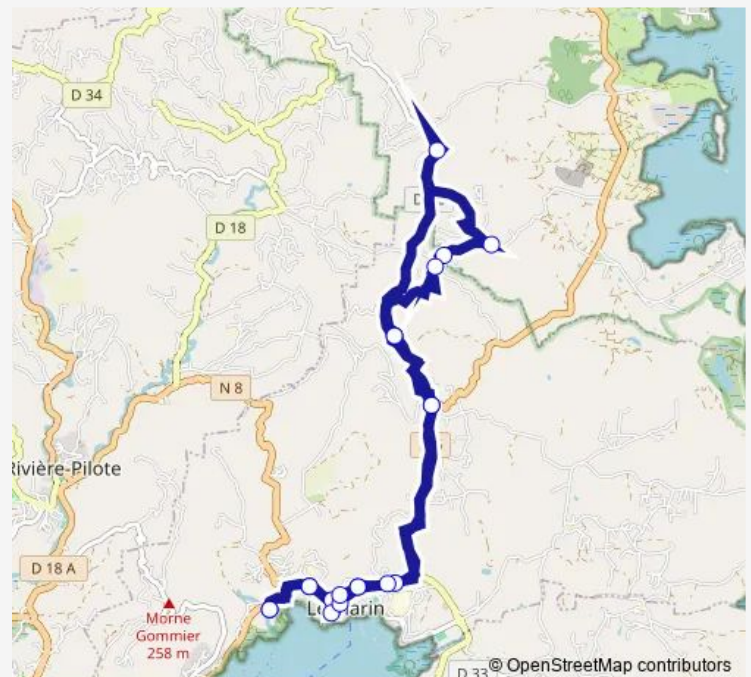

Le Marin - Mairie

Le Marin - Centre Culturel

Le Marin - La Agnès

Le Marin - Croisées Mornes Courbaril/Sulpice RN6/Rd32

Le Marin - Ecole de Pérou

Le Vauclin - Beaujolais

Le Vauclin - La Carrière

Le Marin - Fond Debasse

Le Marin - Entrée Massel

Le Marin - Ecole de Pérou

Le Marin - Croisées Mornes Courbaril/Sulpice RN6/Rd32

Le Marin - La Michelle

Le Marin - Centre Culturel

Le Marin - Rue Diaka

Le Marin - Montgérald/ Marine Bay

Le Marin - Artimer

Route schedule

Le Marin - Artimer — Le Marin - Artimer

Monday	06:00-17:55
Tuesday	06:00-17:55
Wednesday	06:00-17:55
Thursday	06:00-17:55
Friday	06:00-17:55
Saturday	06:00-11:35
Sunday	06:00-10:40

Route info

Direction: Le Marin - Artimer

Stops: 20

Trip Duration: 1 hour 0 min

L-28 Bus time schedules and route maps are available in an offline PDF at busmaps.com. Use the busmaps.com website to see live bus times, train schedule or subway schedule, and step-by-step directions for all public transit in Le Marin