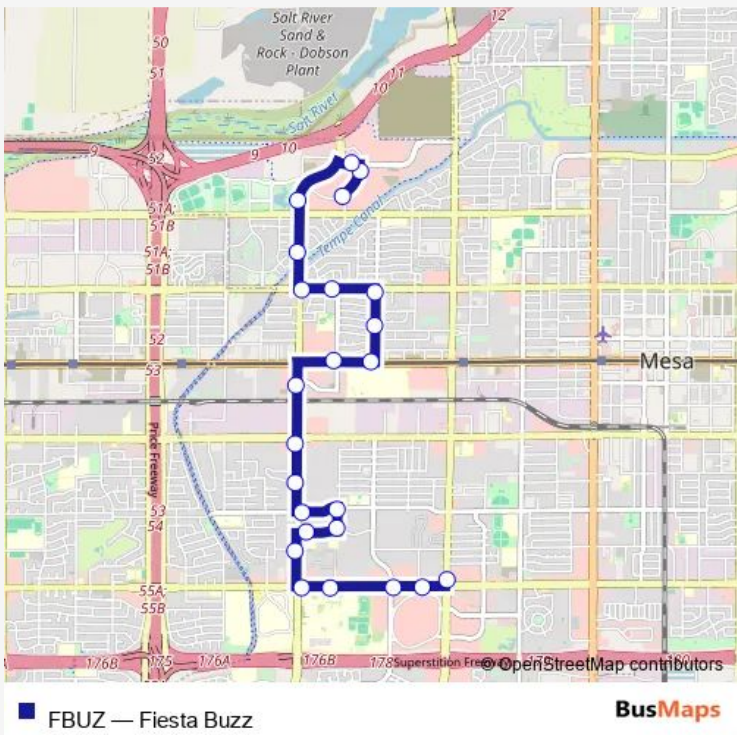

Bus FBUZ Fiesta Buzz

[Go to website](#)

**Direction**  
 Alma School Rd & Southern Av — Mesa Riverview Dr & Home Depot

27 stops

[Open route schedule](#)

- Alma School Rd & Southern Av
- Alma School Rd & Emerald Av
- 8th Av & Alma School Rd (Flag Zone)
- Pueblo Av & Standage (Flag Zone)
- Longmore & Pueblo Av (Flag Zone)
- Longmore & Emerald Av (Flag Zone)
- Southern Av & Longmore
- Southern Av & 1860 West
- Dobson Rd & Southern Av
- Dobson Rd & Emerald Av
- Emelita Av & Dobson Rd (Flag Zone)
- Emelita Av & Sycamore (Flag Zone)
- Sycamore & 8th Av (Flag Zone)
- 8th Av & Dobson Rd (Flag Zone)
- Dobson Rd & 701 South
- Dobson Rd & Broadway Rd
- Dobson Rd & 1st Av
- Main St & Dobson Rd
- Main St & Sycamore
- Longmore & Main St (Flag Zone)
- Longmore & Argon St (Flag Zone)

Route schedule

Alma School Rd & Southern Av — Mesa Riverview Dr & Home Depot

Monday	05:22-22:35
Tuesday	05:22-22:35
Wednesday	05:22-22:35
Thursday	05:22-22:35
Friday	05:22-22:35
Saturday	07:19-21:19
Sunday	—

**Route info**

Direction: Alma School Rd & Southern Av

Stops: 27

Trip Duration: 0 hour 27 min

University Dr & Longmore Rd

University Dr & Saguaro

Dobson Rd & University Dr

Dobson Rd & Decatur St

## Direction

Mesa Riverview Dr & Home Depot — Alma School Rd & Southern Av

24 stops

[Open route schedule](#)

Mesa Riverview Dr & Home Depot

Mesa Riverview Dr & Walmart

Bass Pro Dr & Dobson Rd

Dobson Rd & Rio Salado Pkwy