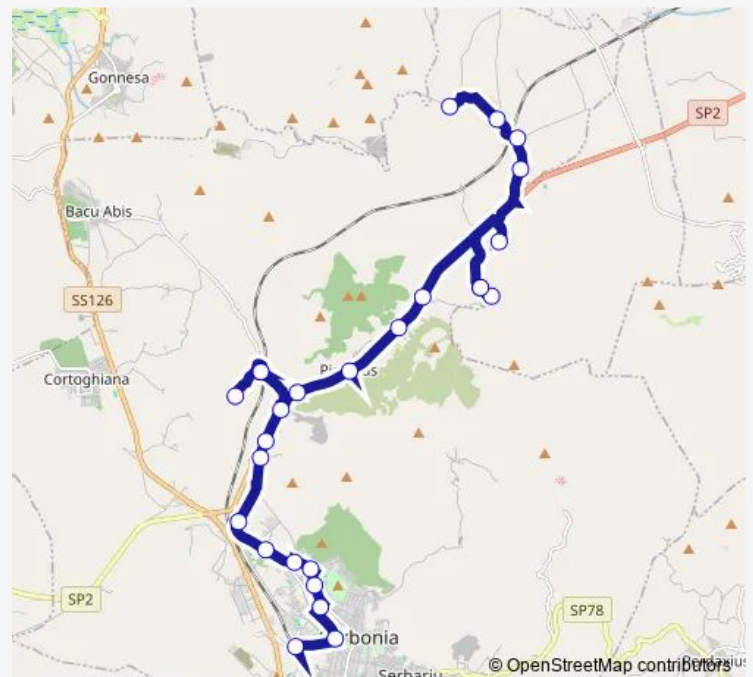

SP 85 KM 4.200

Genne Corrigha

Route schedule

Iglesias C.T.O. — Carbonia Ospedale Sirai

Monday	13:35
Tuesday	13:35
Wednesday	13:35
Thursday	13:35
Friday	13:35
Saturday	13:35
Sunday	—

Route info

Direction: Iglesias C.T.O.

Stops: 28

Trip Duration: 0 hour 44 min

Linea 807 — Carbonia - Barbusi - Corongiu - Iglesias

Barbusi SU Strintu DE S`Axina

Barbusi VIA S.Maria Delle Grazie 117

Barbusi Chiesa

Barbusi VIA S.Maria Delle Grazie 9

Sirai Centro Revisioni

Carbonia VIA Dalmazia-BV Ospedale Sirai

Carbonia Ospedale Sirai

Direction

Barega — Carbonia Centro Intermodale

20 stops

[Open route schedule](#)

Barega