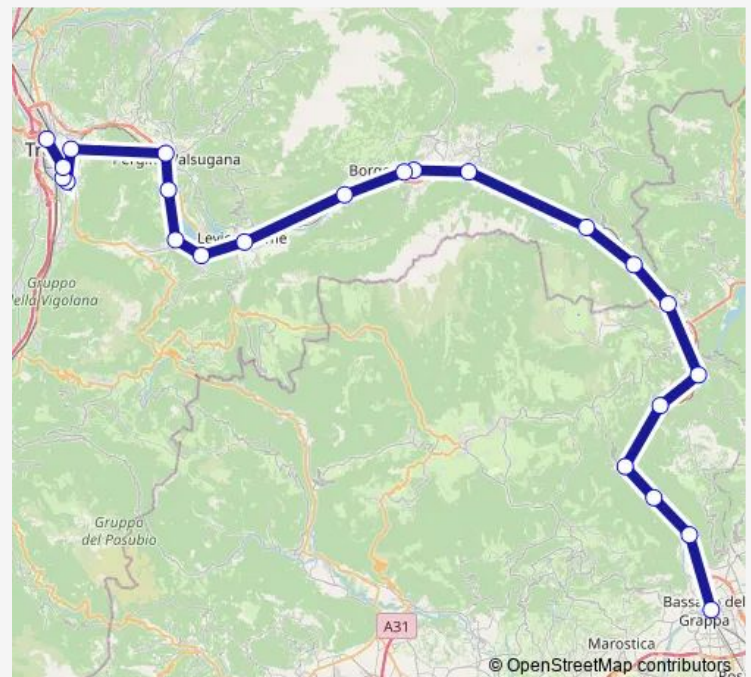

Rail R25 Trento-Bassano Trentino Trasporti Spa

[Go to website](#)

Direction

Bassano Del Grappa. Staz. Fs — Trento. Staz. Fs

23 stops

[Open route schedule](#)

Bassano Del Grappa. Staz. Fs

Solagna. Staz. Fs

Povo-Mesiano

Villazzano. Staz. Fs

S.Bartolameo. Staz. Fs

Route schedule

Bassano Del Grappa. Staz. Fs — Trento. Staz. Fs

Monday 07:25-21:25

Tuesday 07:25-21:25

Wednesday 07:25-21:25

Thursday 07:25-21:25

Friday 07:25-21:25

Saturday 07:25-21:25

Sunday 09:25-21:25

Route info

Direction: Bassano Del Grappa. Staz. Fs

Stops: 23

Trip Duration: 2 hour 4 min

■ R25 — Trento-Bassano Trentino Trasporti Spa

S.Chiera. Staz. Fs

Trento. Staz. Fs

Direction

Trento. Staz. Fs — Bassano Del Grappa. Staz. Fs

23 stops

[Open route schedule](#)

Trento. Staz. Fs