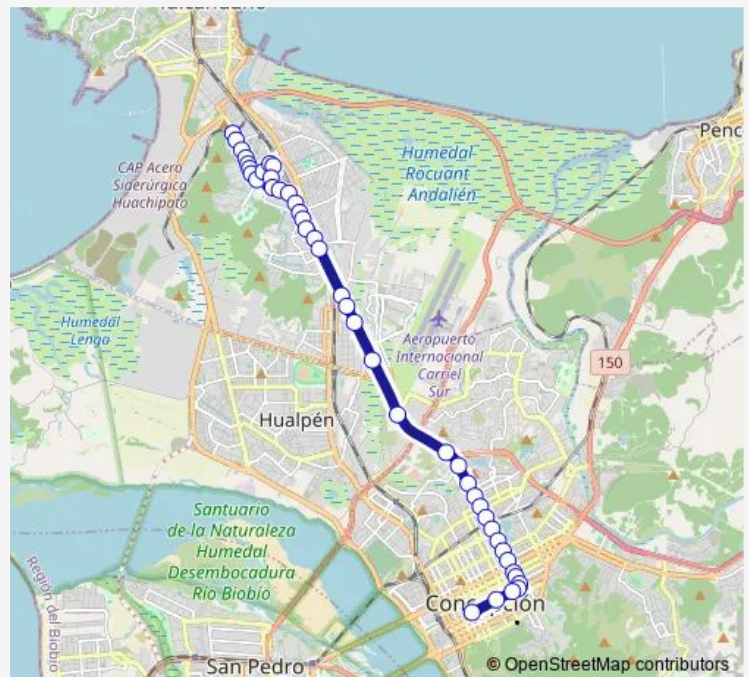

Bus 50S Centro Concepción

[Go to website](#)

Direction

Alto Horno - Nicaragua / Poniente — O'Higgins con Lincoyán

43 stops

[Open route schedule](#)

Alto Horno - Nicaragua / Poniente

Hospital Las Higueras

Colegio Los Condores

Las Hortensias / Los Condores

Colon - Petunias / Poniente

Colon - La Camelia / Poniente

Route schedule

Alto Horno - Nicaragua / Poniente — O'Higgins con Lincoyán

Monday	06:00-23:30
Tuesday	06:00-23:30
Wednesday	06:00-23:30
Thursday	06:00-23:30
Friday	06:00-23:30
Saturday	06:00-23:45
Sunday	06:00-23:45

Route info

Direction: Alto Horno - Nicaragua / Poniente

Stops: 43

Trip Duration: 0 hour 38 min

50S — Centro Concepción

Autopista Talcahuana Concep. - Rio Lenga

Autopista Talcahuana Concep. - Rio Petorca

Autopista Talcahuano Concep. - Benavente