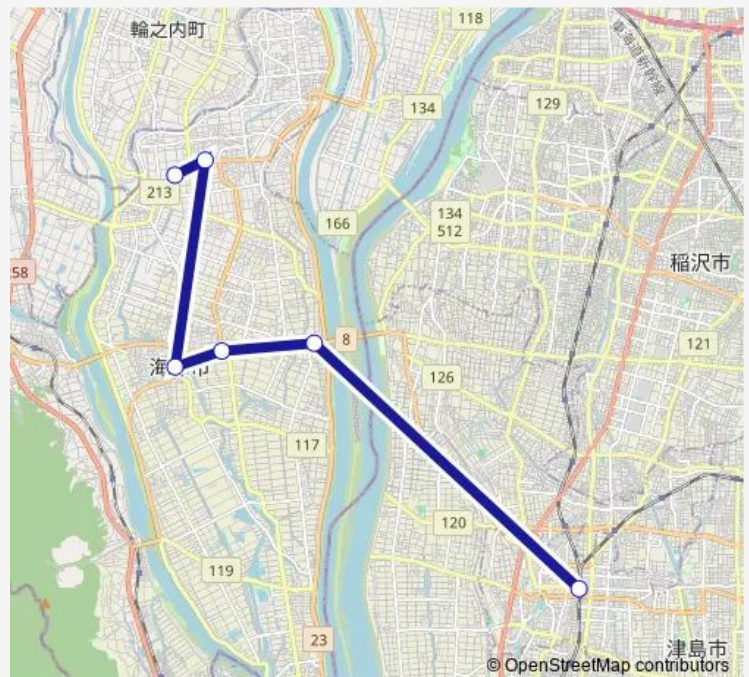

東海大橋西

津島駅

### Route schedule

駒野駅 — 津島駅

Monday 09:20-20:04

Tuesday 09:20-20:04

Wednesday 09:20-20:04

Thursday 09:20-20:04

Friday 09:20-20:04

Saturday —

### Route info

Direction: 駒野駅

Stops: 6

Trip Duration: 0 hour 36 min

海津津島線

BusMaps

## Route info

Direction: 津島駅

Stops: 6

Trip Duration: 0 hour 45 min