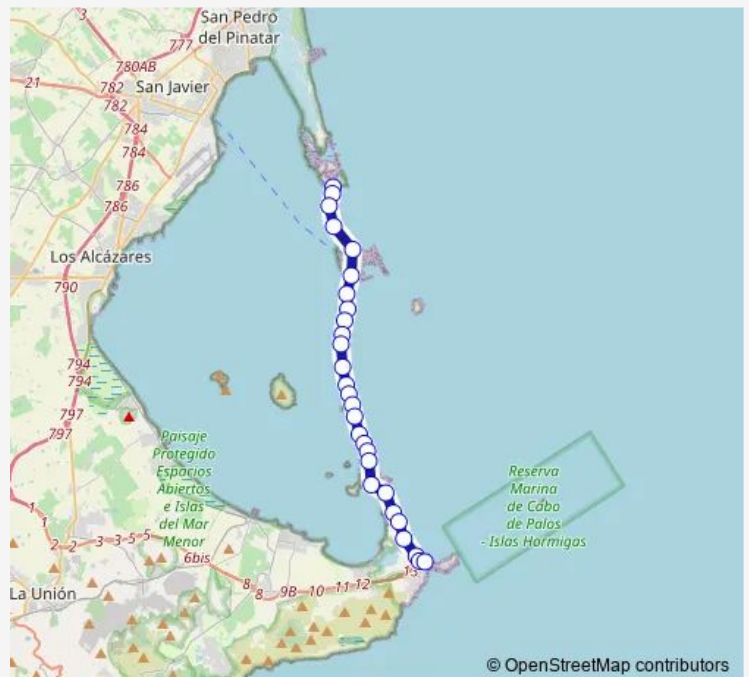

Direction

Taray — Cabo De Palos

32 stops

[Open route schedule](#)

- Taray
- Las Gondolas
- Urbanizacion Dos Playas -Cart
- Libertad Dos Playas
- Urb. Dos Mares
- Puente Del Estadio
- Playa Principe
- Las Brisas -Cart
- Polideportivo
- Martinique
- La Dominique -Cart
- La Manga (Pedruchillo) -Cart
- Doblemar-Casino -Cart
- Hotel Doblemar
- Piramide
- Manga Beach -Cart
- Eurovosa
- Vorinque
- Centro De Salud
- Gasolinera
- Zoco -Cart

Route schedule

Taray — Cabo De Palos

Monday	07:30-19:45
Tuesday	07:30-19:45
Wednesday	07:30-19:45
Thursday	07:30-19:45
Friday	07:30-19:45
Saturday	07:30-19:45
Sunday	07:30-19:45

Route info

Direction: Taray

Stops: 32

Trip Duration: 1 hour 0 min

© OpenStreetMap contributors

Gran Via-Isla Del Ciervo

Isla Del Ciervo

Cavanna Plaza-Cart

La Gola

La Isleta

Consortio

Plaza Acapulco

Entremares Hotel -Cart

Mercadona Cabo Palos -Cart

Los Geranios -Cart

Cabo De Palos

Direction

Cabo De Palos — Taray