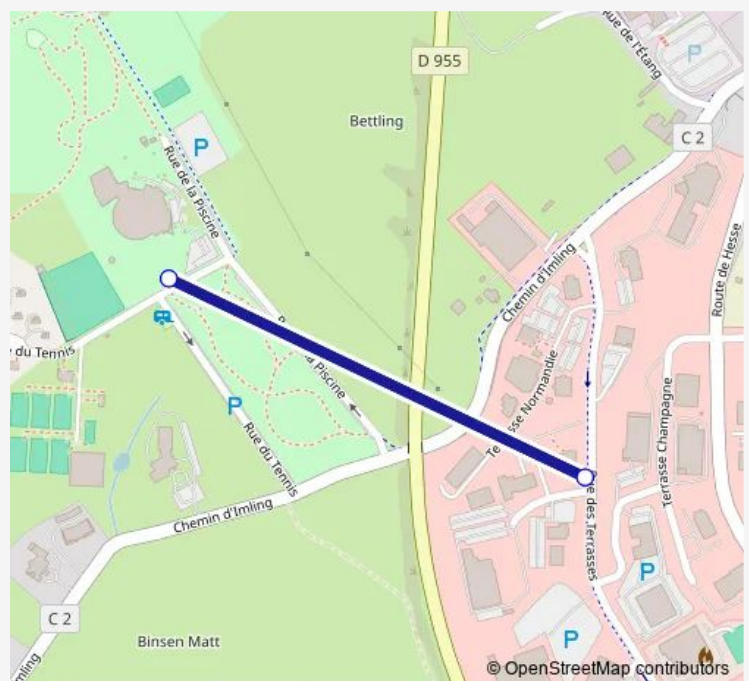

Demand and Response Bus Service 1flexo Ligne 1 Réding-Sarrebourg Flexo

[Go to website](#)

Direction

Réding Tilleuls — Réding rue de l'Etang

4 stops

[Open route schedule](#)

Réding Tilleuls

Réding Tennis

Réding Grand Eich

Réding rue de l'Etang

Route schedule

Réding Tilleuls — Réding rue de l'Etang

Monday	15:57
Tuesday	15:57
Wednesday	15:57
Thursday	15:57
Friday	15:57
Saturday	15:57
Sunday	—

Route info

Direction: Réding Tilleuls

Stops: 4

Trip Duration: 0 hour 7 min

1flexo — Ligne 1 Réding-Sarrebourg Flexo