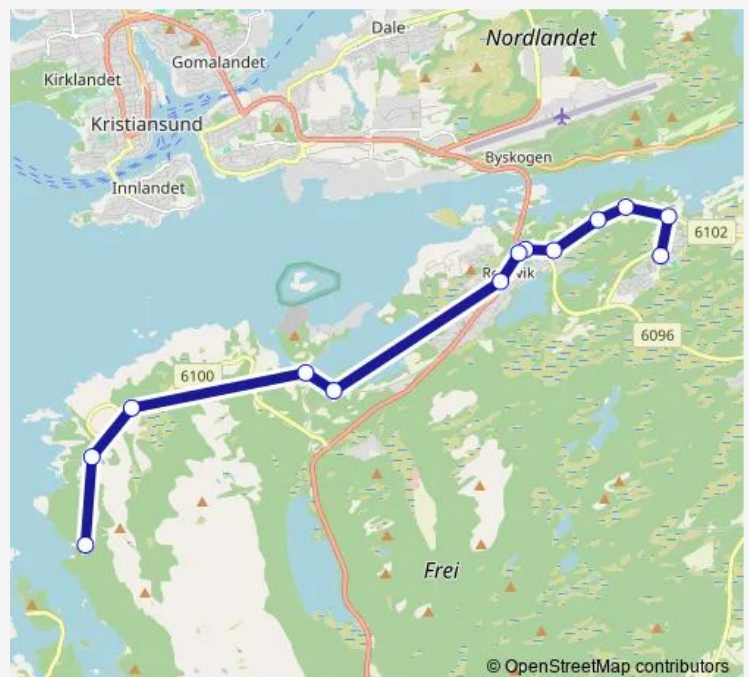

Thursday 07:52

Friday 07:52

Saturday —

Sunday —

Route info

Direction: Kristiansund lufthavn Kvernberget

Stops: 26

Trip Duration: 0 hour 23 min

800 — Skolerute Kristiansund

Tollinspektør Flors gate

Greves plass

Kongens plass

Rådhusplassen

Kristiansund trafikkterminal

Direction

Flatsetkrysset — Frei ungdomsskole

14 stops

[Open route schedule](#)

Flatsetkrysset

Trastbygda

Frei skole

Prestmyra

Vadsteinsvikkrysset rv. 70

Søberget