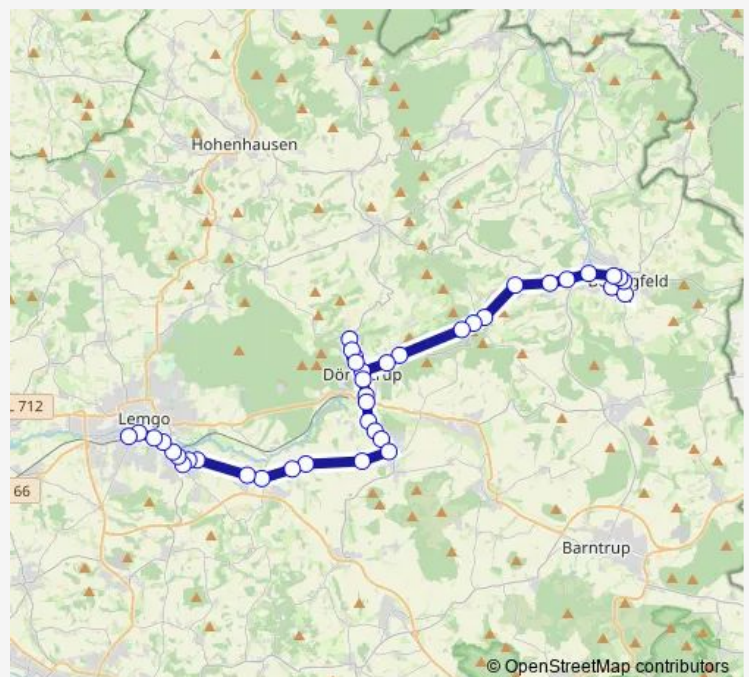

Le-Brake, Ewerbeckstraße

Le-Brake, Danziger Straße

Le-Brake, Markt

Le-Brake, Wilhelmsburg

Le-Voßheide, Breite

Le-Voßheide, Eickernkrug

Le-Lütte, Brücke

Le-Lütte, Plögerweg

Dörentrup-Stumpenhagen

Dör-Wendinghausen, Kreuzung

Dör-Spork, Mitte

Dör-Spork, Tankstelle

Dör-Spork, Blattgerste

Route schedule

Lemgo, Bahnhof Steig 3 — Barntrup, Bahnhof

Monday 19:00-22:00

Tuesday 15:00

Wednesday —

Thursday —

Friday 19:00-23:00

Saturday 15:00-23:00

Sunday 12:43-21:00

Route info

Direction: Lemgo, Bahnhof Steig 3

Stops: 52

Trip Duration: 0 hour 59 min

800 — Lemgo - Voßheide - Dörentrup - Bösingfeld - Barntrup
Lemgo - Voßheide - Dörentrup - Bösingfeld - ...

Dörentrup, Bahnübergang

Dörentrup, Rathaus

Dör-Hillentrup, Niedermühle