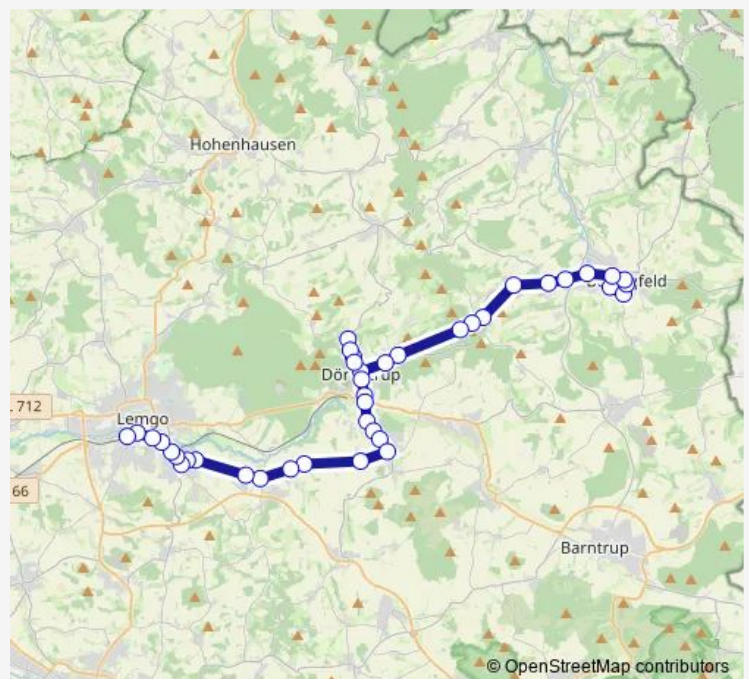

Lemgo, Waisenhausplatz

Lemgo, Papenstraße

Lemgo, Bismarckstraße

Lemgo, Eau-Le

Le-Brake, Schloß

Le-Brake, Mitte

Le-Brake, Ewerbeckstraße

Le-Brake, Danziger Straße

Le-Brake, Markt

Le-Brake, Wilhelmsburg

Le-Voßheide, Breite

Le-Voßheide, Eickernkrug

Le-Lütte, Brücke

Le-Lütte, Plögerweg

Dörentrup-Stumpenhagen

Dör-Wendinghausen, Kreuzung

Dör-Spork, Mitte

Dör-Spork, Tankstelle

Dör-Spork, Blattgerste

Route schedule

Lemgo, Bahnhof Steig 3 — Barntrup, Bahnhof

| | |
|-----------|-------------|
| Monday | 12:43-22:00 |
| Tuesday | 19:00-22:00 |
| Wednesday | 19:00-22:00 |
| Thursday | 19:00-22:00 |
| Friday | 12:43-23:00 |
| Saturday | 15:00-23:00 |
| Sunday | 12:43-21:00 |

Route info

Direction: Lemgo, Bahnhof Steig 3

Stops: 52

Trip Duration: 0 hour 59 min

■ 800

Dörentrup, Bahnübergang

Dörentrup, Rathaus

Dör-Hillentrup, Niedermühle