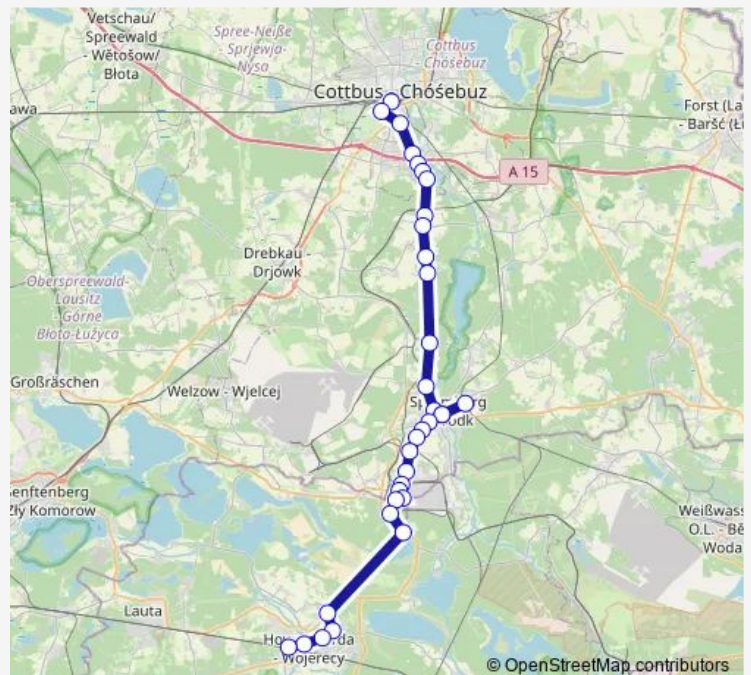

Spremberg, Cantdorf Parma

Bühlow, B 97 Abzweig Bühlow

Klein Döbbern, Schäferberg

Klein Döbbern, B 97

Groß Oßnig, Dorfstr.

Groß Oßnig, Siedlung

Cottbus, Spremberger Ring

Cottbus, Friedensplatz

Tuesday 06:30

Wednesday 06:30

Thursday 06:30

Friday 06:30

Saturday —

Sunday —

Route info

Direction: Spremberg, Busbahnhof

Stops: 15

Trip Duration: 0 hour 38 min

800

BusMaps

Direction

Hoyerswerda, Bahnhof — Cottbus, Hauptbahnhof

33 stops

[Open route schedule](#)

Hoyerswerda, Bahnhof

Hoyerswerda, Behördenpark

Hoyerswerda, Lausitzer Platz

Hoyerswerda, Klinikum

Hoyerswerda, Cottbuser Tor

Spreetal, Werk

Spreetal, Wohnlager li

Schwarze Pumpe, Süd