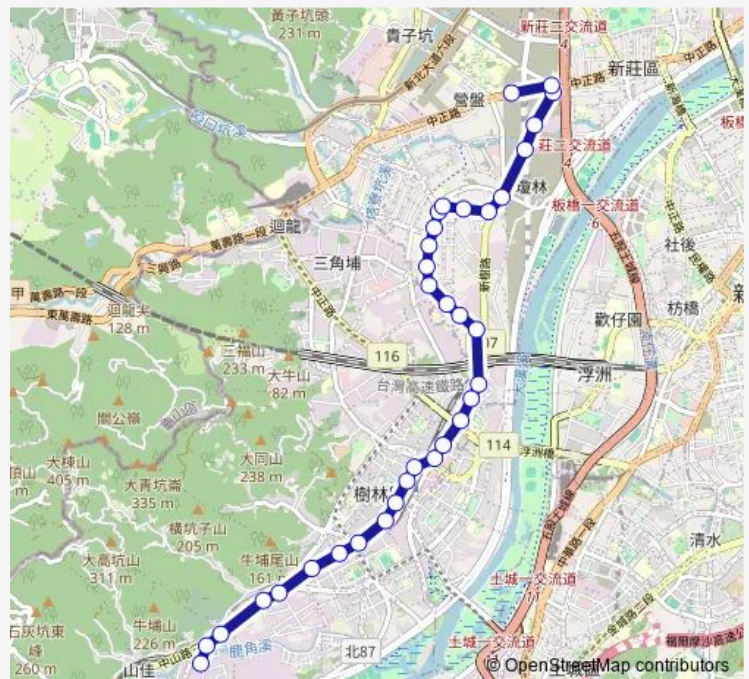

民安西路403巷口

光華街口

新寶社區

Route schedule

指南客運樹林站 — 捷運輔大站

Monday 07:00-18:00

Tuesday 07:00-18:00

Wednesday 07:00-18:00

Thursday 07:00-18:00

Friday 07:00-18:00

Saturday —

Sunday —

Route info

Direction: 指南客運樹林站

Stops: 34

Trip Duration: 9 hour 0 min