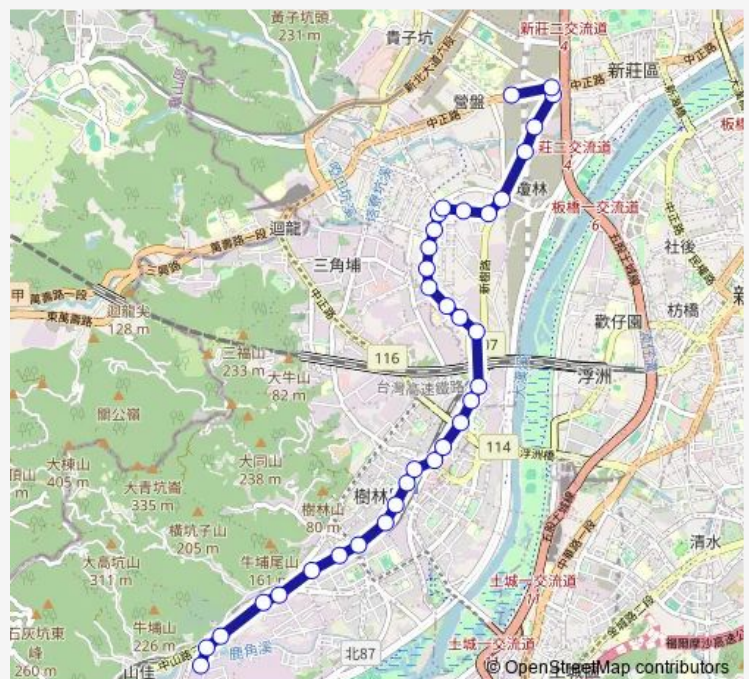

民安西路403巷口

光華街口

新寶社區

Route schedule

指南客運樹林站 — 捷運輔大站

Monday 07:00-18:00

Tuesday 07:00-18:00

Wednesday 07:00-18:00

Thursday 07:00-18:00

Friday 07:00-18:00

Saturday —

Sunday —

Route info

Direction: 指南客運樹林站

Stops: 34

Trip Duration: 6 hour 0 min