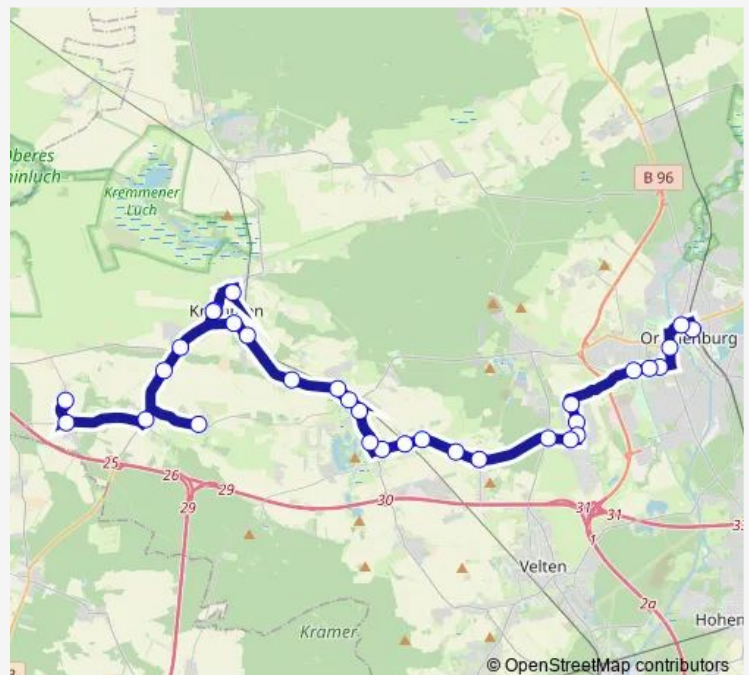

Bus 800

[Go to website](#)

Direction

S Oranienburg Bhf — Flatow

32 stops

[Open route schedule](#)

S Oranienburg Bhf

Oranienburg, Bernauer Str.

Oranienburg, Gericht

Oranienburg, A.-Becker-Str.

Oranienburg, Walther-Bothe-Str.

Oranienburg, Petscheltweg

Leegebruch, Nordweg

Leegebruch, Birkenhof

Leegebruch, Rathaus

Leegebruch, Volkshaus

Leegebruch, Kreuzung

Bärenklau (OHV), Remontehof

Bärenklau (OHV), Pumpenweg

Vehlefanze, Kienluch

Vehlefanze, Bahnhof

Vehlefanze, Schule

Vehlefanze, Lindenallee

Schwante, Mühlenweg

Schwante, An der Kirche

Schwante, Lindenweg

Amalienfelde

Route schedule

S Oranienburg Bhf — Flatow

Monday 04:14-20:00

Tuesday 04:14-20:00

Wednesday 04:14-20:00

Thursday 04:14-20:00

Friday 04:14-20:00

Saturday 06:40-16:40

Sunday 06:40-16:40

Route info

Direction: S Oranienburg Bhf

Stops: 32

Trip Duration: 1 hour 4 min

800