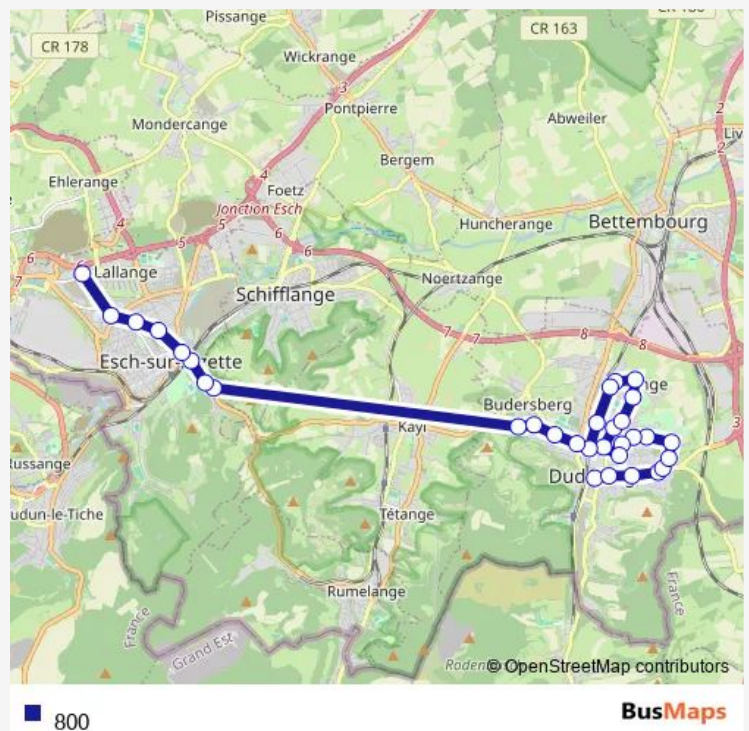

Direction

Dudelange, Gemeng — Esch-sur-Alzette, Lycée Guillaume Kroll

32 stops

[Open route schedule](#)

- Dudelange, Gemeng
- Dudelange, Rue Antoine Zinnen
- Dudelange, Belair
- Dudelange, Kräizbiereg
- Dudelange, Mayrisch Saint-Hubert
- Dudelange, Lenkeschléi
- Dudelange, Waldschoul
- Dudelange, Rue Nic Bieber
- Dudelange, Rue Léon Weyrich
- Dudelange, Lycée Nic Bieber
- Dudelange, Breiningenberg
- Dudelange, Jugendhaus
- Dudelange, Centre Sportif
- Dudelange, Rue du Parc
- Dudelange, Rue Pasteur
- Dudelange, Rue de Hellange
- Dudelange, Biereng
- Dudelange, Dennewald
- Dudelange, Route de Burange
- Dudelange, Gare
- Dudelange, Kierfecht

Route schedule

Dudelange, Gemeng — Esch-sur-Alzette, Lycée Guillaume Kroll

Monday	06:40
Tuesday	06:40
Wednesday	06:40
Thursday	06:40
Friday	06:40
Saturday	—
Sunday	—

Route info

Direction: Dudelange, Gemeng

Stops: 32

Trip Duration: 0 hour 48 min

Dudelange, Rue Aloyse Kayser

Dudelange, Rue Schortgen

Dudelange, Scherrwee

Esch-sur-Alzette, Nossbierg

Esch-sur-Alzette, Burgronn

Esch-sur-Alzette, Neiduerf