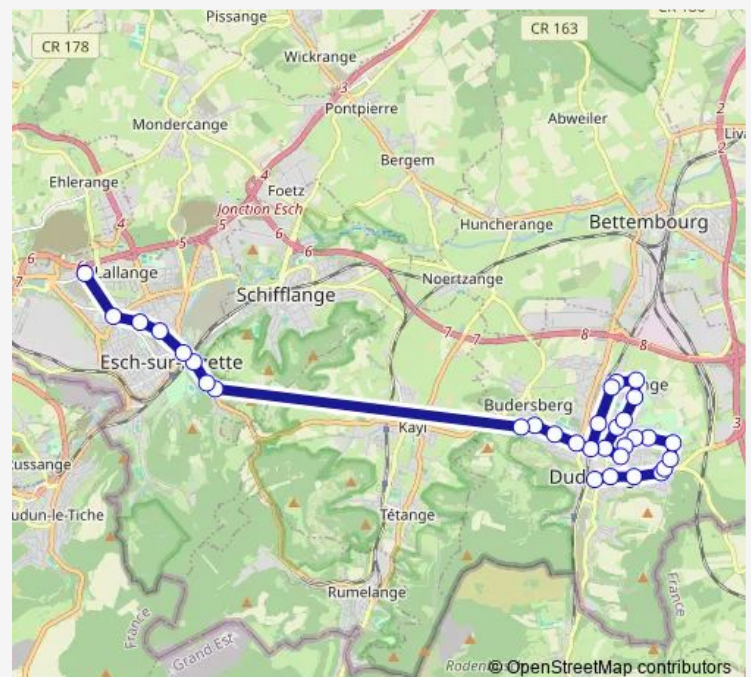

### Route schedule

Dudelange, Gemeng Schwaarze Wee — L.G.K.

Monday 06:40

Tuesday 06:40

Wednesday 06:40

Thursday 06:40

Friday 06:40

Saturday —

### Route info

Direction: Dudelange, Gemeng Schwaarze Wee

Stops: 32

Trip Duration: 0 hour 48 min

800

BusMaps

Dudelange, Rue Aloyse Kayser

Dudelange, Rue Schortgen