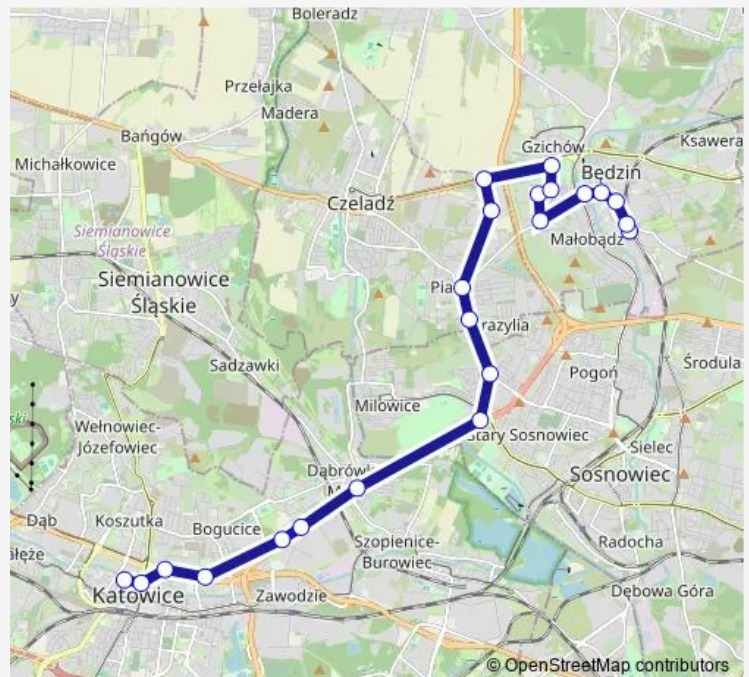

Dąbrowka Mała Skrzyżowanie

Milowice Park Logistyczny

Milowice Osiedle Kalety

Piaski Osiedle Dziekana

Piaski Wiejska

Piaski Handlowa [nż]

Piaski Centrum Handlowe

Osiedle Syberka Śmigielskiego

Osiedle Syberka Kościół

Osiedle Syberka Piłsudskiego

Będzin Stadion

Będzin 11 Listopada

Będzin Dworzec Pkp

Będzin Poczta [nż]

Będzin Kościuszki

Route schedule

Katowice Piotra Skargi — Będzin Kościuszki

Monday 20:30-22:40

Tuesday 20:30-22:40

Wednesday 20:30-22:40

Thursday 20:30-22:40

Friday 20:30-22:40

Saturday —

Sunday —

Route info

Direction: Katowice Piotra Skargi

Stops: 19

Trip Duration: 0 hour 34 min

Direction

Będzin Kościuszki — Katowice Piotra Skargi

22 stops

[Open route schedule](#)