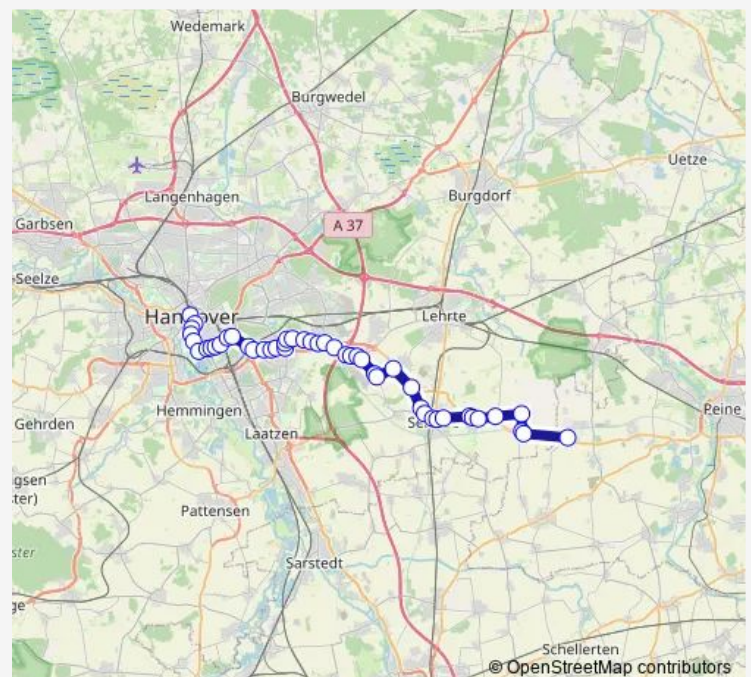

Hannover Kleiner Hillen

Hannover Großer Hillen

Hannover Tiergarten

Route schedule

Hannover Kröpcke — Mehrum, Ortsmitte

Monday 04:27-23:56

Tuesday 04:27-23:56

Wednesday 04:27-23:56

Thursday 04:27-23:56

Friday 04:27-02:43⁺¹

Saturday 03:43-02:43⁺¹

Sunday 03:43-23:56

Route info

Direction: Hannover Kröpcke

Stops: 47

Trip Duration: 1 hour 8 min

■ 800 — sprints-800

BusMaps

© OpenStreetMap contributors

Hannover Ostfeldstraße

Hannover Königsberger Ring

Hannover Anderten

Hannover An der Schleuse

Hannover Kleiner Holzhägen

Route info

Direction: Mehrum, Ortsmitte

Stops: 47

Trip Duration: 1 hour 11 min

Hannover Ostfeldstraße

Hannover Tiergarten

Hannover Großer Hillen

Hannover Kleiner Hillen