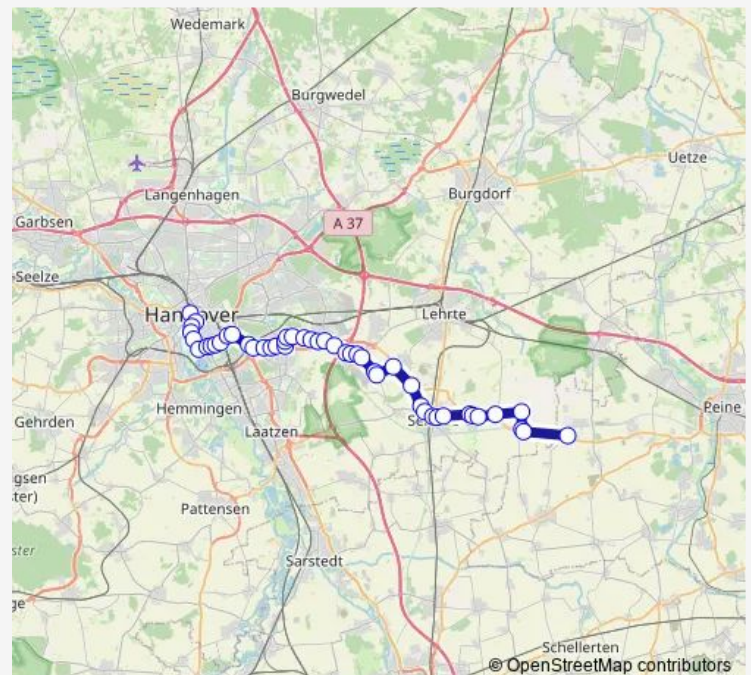

Hannover Kleiner Hillen

Hannover Großer Hillen

Hannover Tiergarten

Route schedule

Hannover Kröpcke — Mehrum, Ortsmitte

Monday 04:27-23:56

Tuesday 04:27-02:27⁺¹

Wednesday 03:27-04:27

Thursday 04:27-23:56

Friday 04:27-02:43⁺¹

Saturday 03:43-02:43⁺¹

Sunday 03:43-23:56

Route info

Direction: Hannover Kröpcke

Stops: 47

Trip Duration: 1 hour 4 min

■ 800 — sprints-800

BusMaps

© OpenStreetMap contributors

Hannover Ostfeldstraße

Hannover Königsberger Ring

Hannover Anderten

Hannover An der Schleuse

Hannover Kleiner Holzhägen

Sunday 03:10-23:24

Route info

Direction: Mehrum, Ortsmitte

Stops: 47

Trip Duration: 1 hour 5 min

Hannover Ostfeldstraße

Hannover Tiergarten

Hannover Großer Hillen