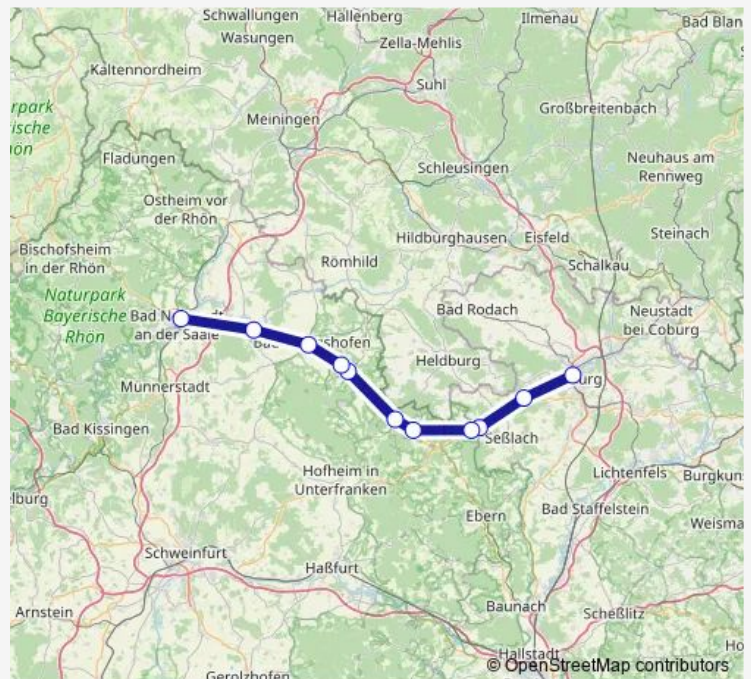

Bad Königshofen Zob

Untereißfeld Bundesstr.

Obereißfeld Bundesstraße

Ermershausen Rathaus

Maroldsweisach Post

Voccawind B 279

Todtenweisach

Hafenpreppach Abzweig

Oberelldorf B 303

Tambach

Coburg

Route schedule

Bad Neustadt (Saale) — Coburg

Monday 06:48-18:48

Tuesday 06:48-18:48

Wednesday 06:48-18:48

Thursday 06:48-18:48

Friday 06:48-18:48

Saturday 08:48-18:48

Sunday 08:48-18:48

Route info

Direction: Bad Neustadt (Saale)

Stops: 13

Trip Duration: 1 hour 11 min

800

BusMaps

Direction

Coburg — Bad Neustadt (Saale)

11 stops

[Open route schedule](#)

Coburg

Tambach