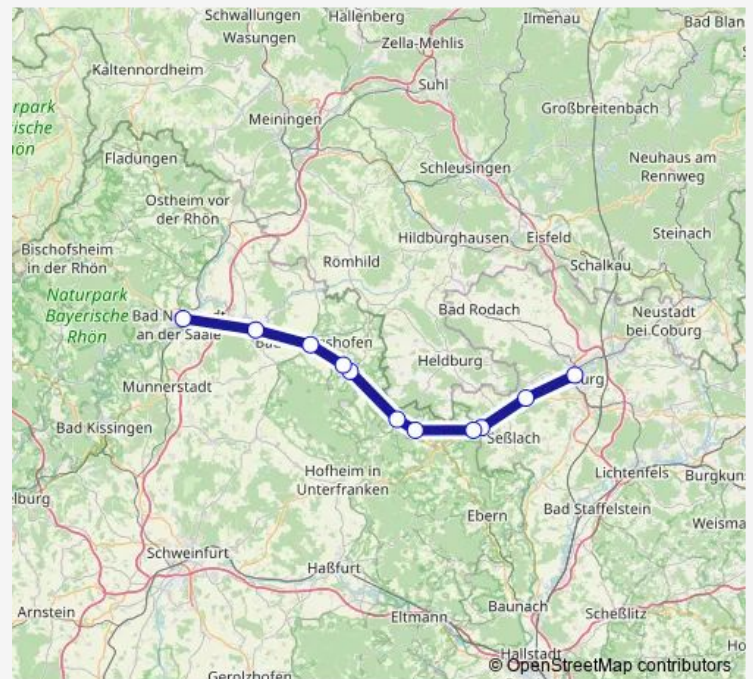

Bad Königshofen Zob

Untereißfeld Bundesstr.

Obereißfeld Bundesstraße

Ermershausen Rathaus

Maroldsweisach Post

Voccawind B 279

Todtenweisach

Hafenpreppach Abzweig

Oberelldorf B 303

Tambach

Coburg

Route schedule

Bad Neustadt (Saale) — Coburg

Monday 06:48-18:48

Tuesday 06:48-18:48

Wednesday 06:48-18:48

Thursday 06:48-18:48

Friday 06:48-18:48

Saturday 08:48-18:48

Sunday 08:48-18:48

Route info

Direction: Bad Neustadt (Saale)

Stops: 13

Trip Duration: 1 hour 11 min

800

BusMaps

Direction

Coburg — Bad Neustadt (Saale)

11 stops

[Open route schedule](#)

Coburg

Tambach