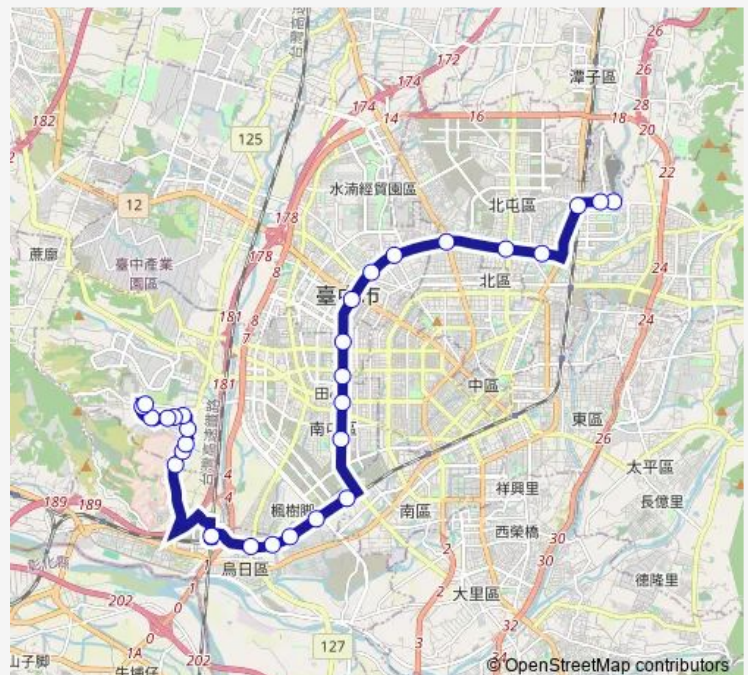

Tc\_捷運市政府站(文心路)

### Route schedule

Tc\_仁友停車場 — Tc\_捷運北屯總站(松竹路)

Monday 05:30-23:00

Tuesday 05:30-23:00

Wednesday 05:30-23:00

Thursday 05:30-23:00

Friday 05:30-23:00

Saturday 05:30-23:00

### Route info

Direction: Tc\_仁友停車場

Stops: 29

Trip Duration: 1 hour 2 min

800 — 800\_捷運北屯總站\_仁友停車場

BusMaps

Tc\_捷運文心櫻花站(文心路)

Tc\_捷運文華高中站(文心路)