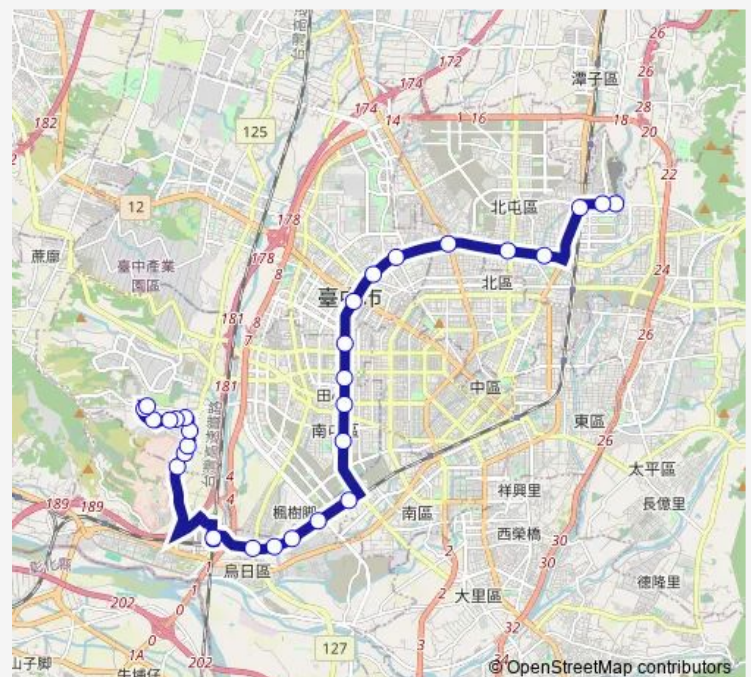

Tc_捷運文心森林公園站(文心路)

Tc_捷運水安宮站(文心路)

Tc_捷運市政府站(文心路)

Route schedule

Tc_仁友停車場 — Tc_捷運北屯總站(松竹路)

Monday 05:30-23:00

Tuesday 05:30-23:00

Wednesday 05:30-23:00

Thursday 05:30-23:00

Friday 05:30-23:00

Saturday 05:30-23:00

Sunday 05:30-23:00

Route info

Direction: Tc_仁友停車場

Stops: 29

Trip Duration: 1 hour 2 min

800 — 800_捷運北屯總站_仁友停車場

Tc_捷運文心櫻花站(文心路)

Tc_捷運文華高中站(文心路)

Tc_捷運文心中清站(文心路)

Tc_捷運文心崇德站(文心路)

Tc_捷運四維國小站

Tc_捷運松竹站(北屯路)

Tc_捷運舊社站

Monday 06:00-23:00

Tuesday 06:00-23:00

Wednesday 06:00-23:00

Thursday 06:00-23:00

Friday 06:00-23:00

Saturday 06:00-23:00

Sunday 06:00-23:00

Route info