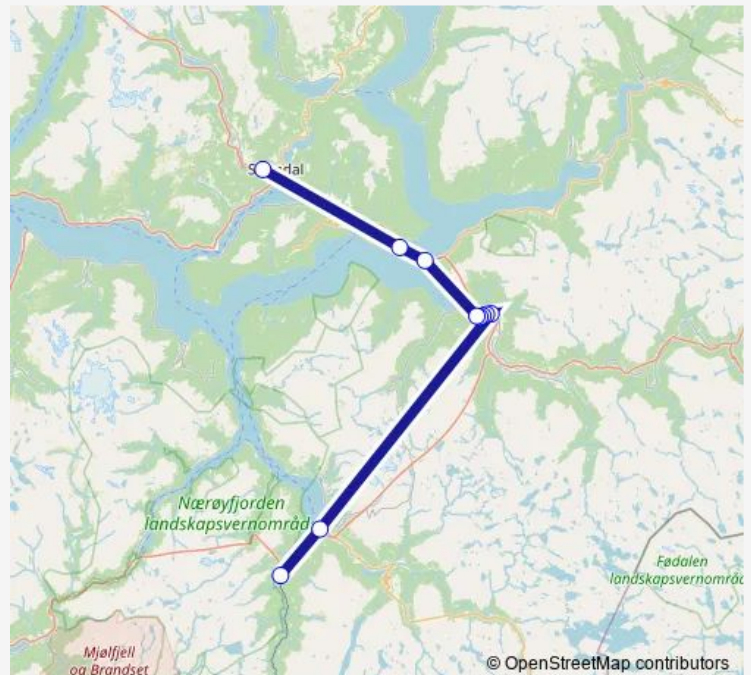

Route schedule

Flåm stasjon — Ingafossen

Monday 07:25

Tuesday 06:25

Wednesday 06:25

Thursday 06:25

Friday 06:25

Saturday —

Sunday —

Route info

Direction: Flåm stasjon

Stops: 10

Trip Duration: 1 hour 30 min

800 — Flåm-Sogndal

Direction

Sogndal skystasjon — Flåm stasjon