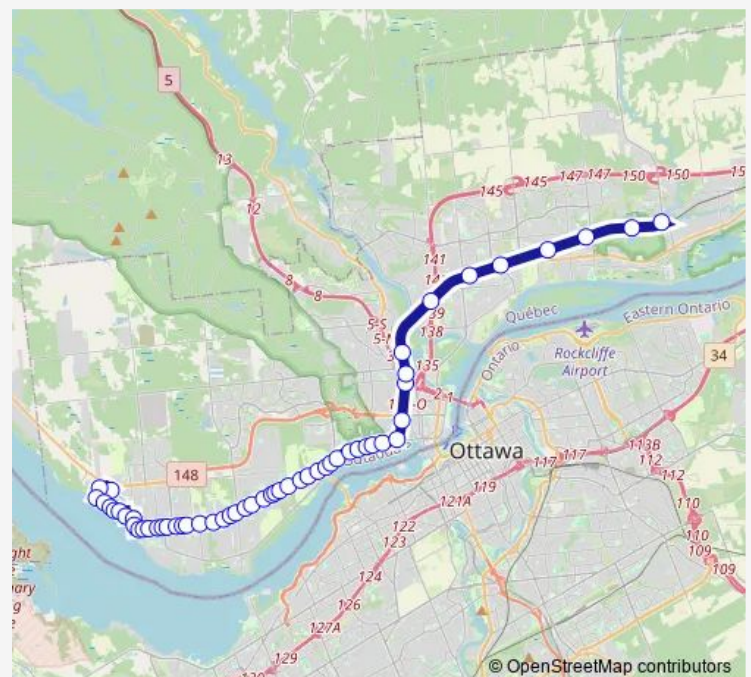

Principale/Tiberius

Principale/Jubilee

Principale/Parker

Principale/Broad

Principale/Washington

Principale/Wilfrid-Lavigne

chemin d'Aylmer/du Bordeaux

chemin d'Aylmer/de la Colline

Thursday 05:42-22:31

Friday 05:42-22:31

Saturday 07:08-23:07

Sunday 07:08-23:06

Route info

Direction: Parc-O-BUS Allumettières

Stops: 54

Trip Duration: 0 hour 51 min

■ 800 — Rapibus 800

BusMaps

chemin d'Aylmer/Maple Grove

chemin d'Aylmer/Haydon

chemin D'Aylmer/Vanier

chemin d'Aylmer/Morley-Walters

chemin d'Aylmer/de l'Hippodrome

Parc-O-BUS Rivermead