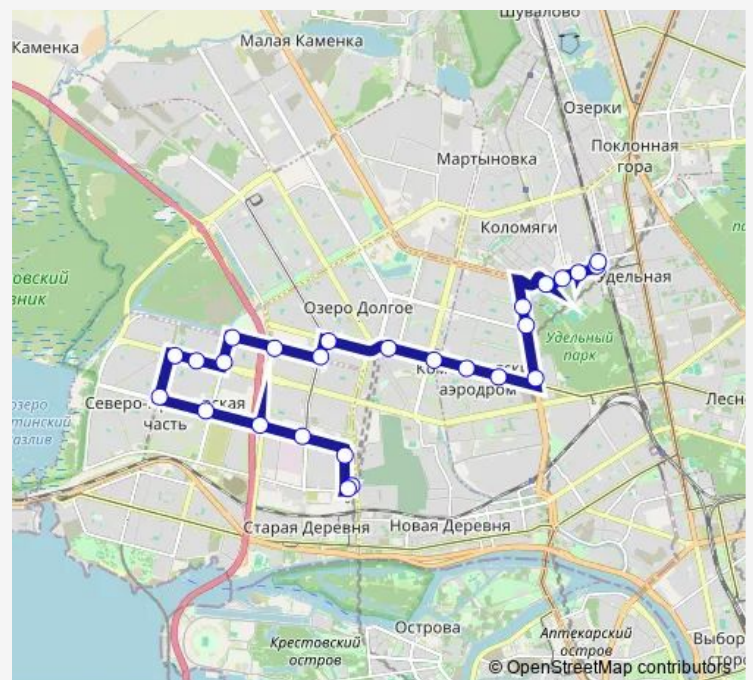

Яхтенная ул уг. Богатырского пр.

Яхтенная ул.

Планерная ул.

ул. Камышовая, уг. Стародеревенской ул.

Стародеревенская ул. уг. ул. Ильюшина

ул. Уточкина

пр. Сизова

пр. Испытателей, уг. Серебристого Бульвара

пр. Испытателей, Универсам

ст. Метро Пионерская

пр. Королева

Route schedule

Станция Метро Старая Деревня, Посадки И Высадки Нет — Удельная Посадки-Высадки Нет

Monday	05:30-00:30 ⁺¹
Tuesday	05:30-00:30 ⁺¹
Wednesday	05:30-00:30 ⁺¹
Thursday	05:30-00:30 ⁺¹
Friday	05:30-00:30 ⁺¹
Saturday	05:30-00:30 ⁺¹
Sunday	05:30-00:30 ⁺¹

Route info

Direction: Станция Метро Старая Деревня, Посадки И Высадки Нет

Stops: 26

Trip Duration: 0 hour 50 min

■ 279 — Мебельная ул. - Станция Метро Удельная

Аллея Котельникова

Стадион

Центр Имени Алмазова

Saturday 05:30-00:30⁺¹

Sunday 05:30-00:30⁺¹

Route info

Direction: Удельная Посадки-Высадки Нет

Stops: 28

Trip Duration: 0 hour 51 min

Стародеревенская ул.

Гаккелевская ул.