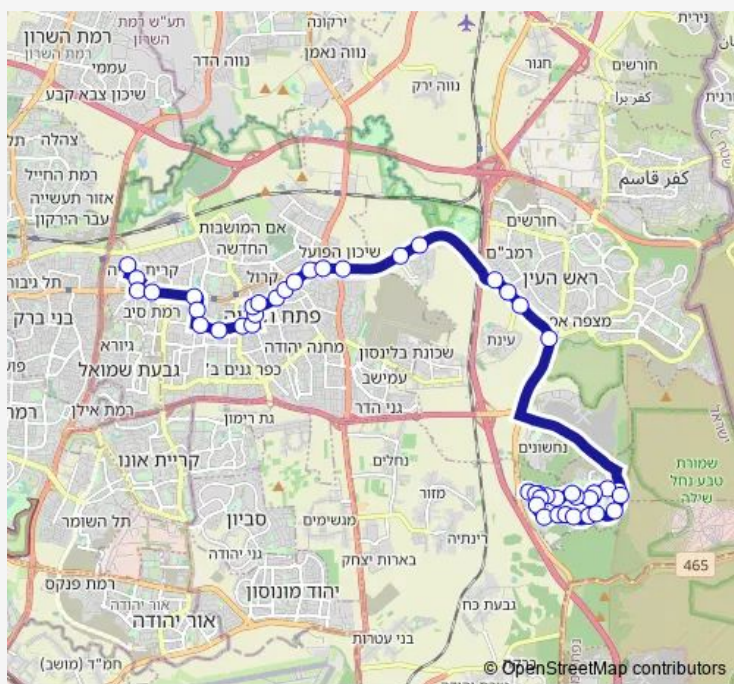

### Route schedule

רבן יוחנן בן זכאי/רבי יהודה הנשיא — האופן/החרש

Monday	06:00-23:00
Tuesday	06:00-23:00
Wednesday	06:00-23:00
Thursday	06:00-23:00
Friday	06:10-13:45
Saturday	19:00-23:25
Sunday	06:00-23:00

### Route info

Direction: רבן יוחנן בן זכאי/רבי יהודה הנשיא

Stops: 49

Trip Duration: 0 hour 45 min

279 — רבן יוחנן בן זכאי/רבי יהודה הנשיא-אלעד->האופן/החרש-פתח תקווה-10 **BusMaps**

רבי יהודה הנשיא/רבי שמעון בן שטח

מחלף ראש העין דרום לצפון

צומת עינת לצפון/כביש 444

כביש 444 לצפון/שד' שלמה המלך

צומת ראש העין למערב/כביש 483

צומת גבעת השלושה מזרח/כביש 483

צומת גבעת השלושה מערב/כביש 483

צומת גנים/הרב הרצוג

הרב הרצוג/שמואל חיים לנדוי