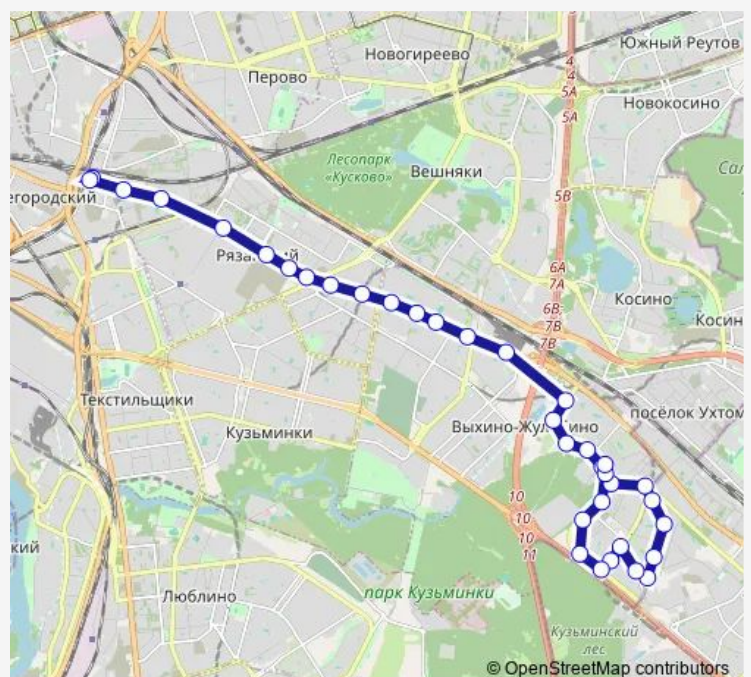

5-й микрорайон Жулебина

Улица Маршала Полубоярова, 20

Улица Маршала Полубоярова, 10

Улица Маршала Полубоярова

Саранская улица

Саранская улица, 2

2-й микрорайон Жулебина

Привольная улица, 27

Thursday 05:10-00:20⁺¹

Friday 05:10-00:20⁺¹

Saturday 05:10-00:16⁺¹

Sunday 05:10-00:16⁺¹

Route info

Direction: 2-й микрорайон Жулебина

Stops: 36

Trip Duration: 0 hour 47 min

279 — 2-й микрорайон Жулебина - Метро «Нижегородская»

Привольная улица

Метродепо «Выхино»

Университет управления - Метро «Выхино»

Почта

Управа района Выхино-Жулебино

Улица Вострухина

Метро «Рязанский проспект»

Stops: 35

Trip Duration: 0 hour 44 min

5-й микрорайон Жулебина

Улица Авиаконструктора Миля

Метро «Жулебино» (южный вход)

Улица Генерала Кузнецова, 25

Привольная улица, 71

Привольная улица, 59