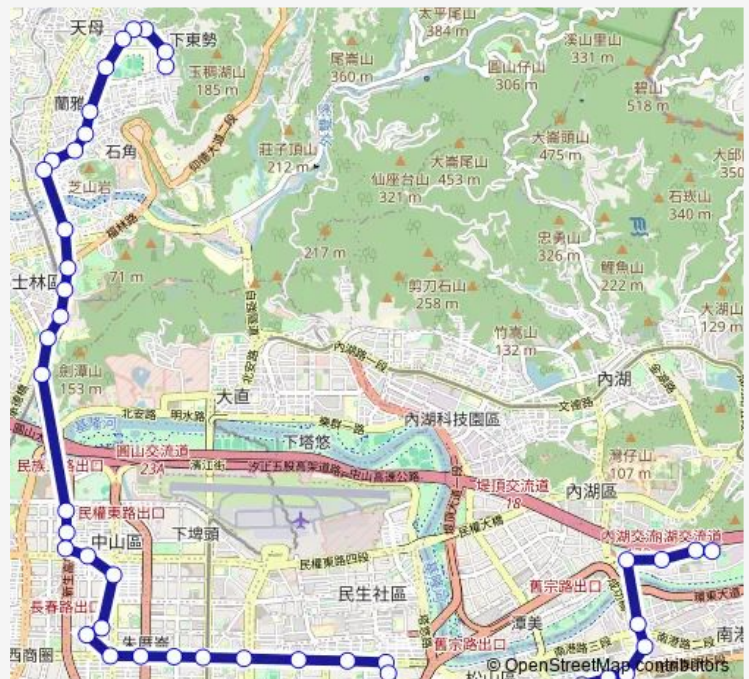

民權吉林路口

### Route schedule

職能發展學院 — 內湖焚化廠(安康)

Monday 06:00-20:00

Tuesday 06:00-20:00

Wednesday 06:00-20:00

Thursday 06:00-20:00

Friday 06:00-20:00

Saturday 07:00-20:00

### Route info

Direction: 職能發展學院

Stops: 48

Trip Duration: 1 hour 16 min

279 — 天母-內湖焚化廠

捷運行天宮站(松江路)

長春一江街口

吉林國小