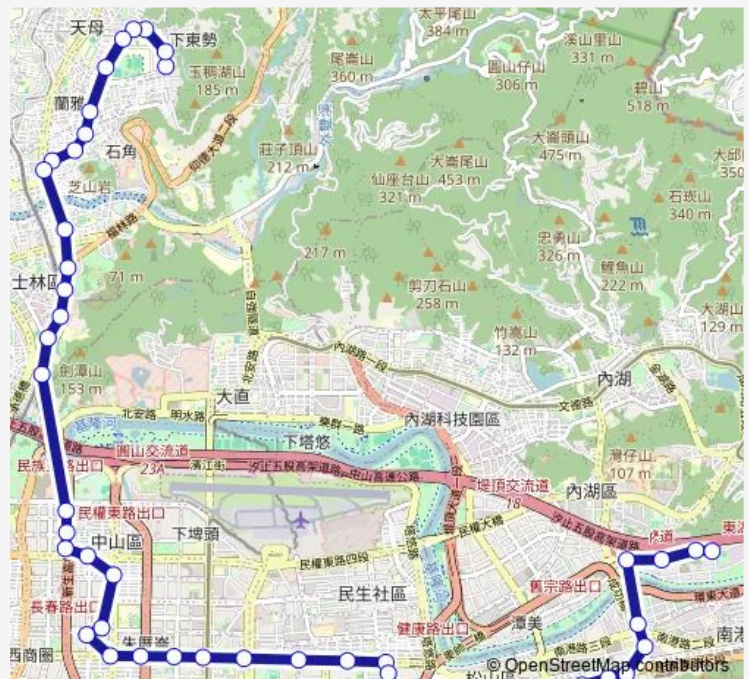

Bus 279 天母-內湖焚化廠

[Go to website](#)

Direction

職能發展學院 — 內湖焚化廠(安康)

48 stops

[Open route schedule](#)

職能發展學院

東山路

天母國中

忠誠路口

市立臺北特教學校

天母棒球場(忠誠)

蘭雅國中

蘭雅新城

雨農國小

忠誠公園

德行(中山忠誠路口)

福林橋

捷運士林站(中山)

台電台北北區營業處

銘傳大學

捷運劍潭站(中山)

劍潭

民族東路口

稻江護校

中山國小(新生)

民權吉林路口

Route schedule

職能發展學院 — 內湖焚化廠(安康)

Monday 06:00-20:00

Tuesday 06:00-20:00

Wednesday 06:00-20:00

Thursday 06:00-20:00

Friday 06:00-20:00

Saturday 07:00-20:00

Sunday 07:00-20:00

Route info

Direction: 職能發展學院

Stops: 48

Trip Duration: 1 hour 4 min

279 — 天母-內湖焚化廠