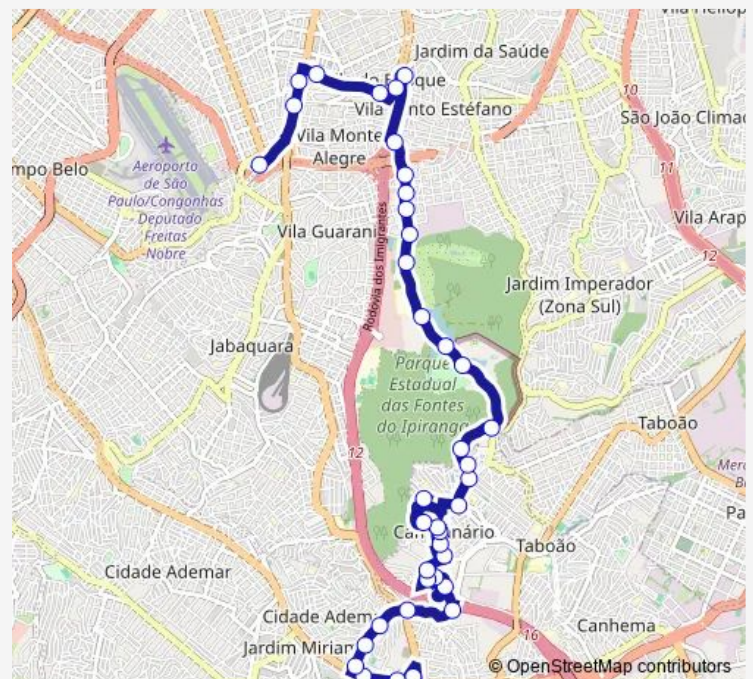

Rua Carandá, 182

Rua Álamo, 44

Rua Macahuba, 23

Avenida Curió, 48-52

Route schedule

Terminal Metropolitano Diadema — Rua Professor Sousa Barros, 364-492

Monday 00:00-23:20

Tuesday 00:00-23:20

Wednesday 00:00-23:20

Thursday 00:00-23:20

Friday 00:00-23:20

Saturday 00:00-23:15

Sunday 00:00-23:10

Route info

Direction: Terminal Metropolitano Diadema

Stops: 39

Trip Duration: 0 hour 54 min

■ 279 — Diadema (Terminal Metropolitano de Diadema) / Sao Paulo (Metro Sao Judas)

Avenida Curió, 128-178

Avenida Curió, 334-380

Avenida Curió, 876-892

Avenida Miguel Estéfano, 4507-4599

Direction: Rua Professor Sousa Barros, 364-492

Stops: 58

Trip Duration: 1 hour 4 min

Avenida Curió, 205-269

Avenida Curió, 121

Avenida Brasília, 803

Rua Macahuba, 103

Rua Macahuba, 354-380