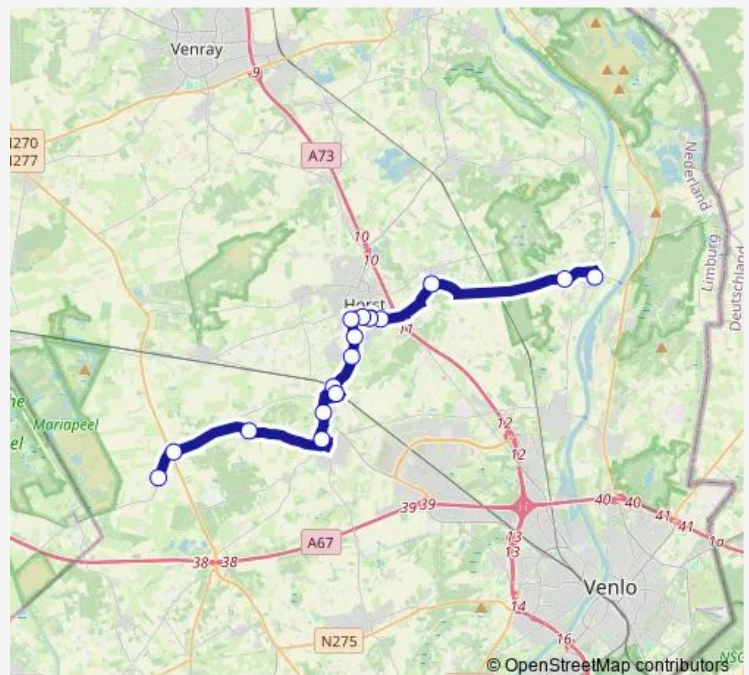

Melderslo, Massenweg

Horst, Venloseweg

Horst, St. Antoniuspark

Horst, Dr. Van de Meerendonkstraat

Horst, Kranestraat

Horst, Industriestraat

Horst, Hegelsom

Horst, Stationsstraat

Monday 07:16-18:27

Tuesday 07:16-18:27

Wednesday 07:16-18:27

Thursday 07:16-18:27

Friday 07:16-18:27

Saturday —

Sunday —

Route info

Direction: Lottum, Markt

Stops: 16

Trip Duration: 0 hour 27 min

279 — Lottum - Evertsoord

Direction

Evertsoord, Ter Peel — Lottum, Markt

16 stops

[Open route schedule](#)

Route schedule

Evertsoord, Ter Peel — Lottum, Markt

Monday 07:46-18:46

Tuesday 07:46-18:46

Wednesday 07:46-18:46

Thursday 07:46-18:46

Friday 07:46-18:46

Saturday —