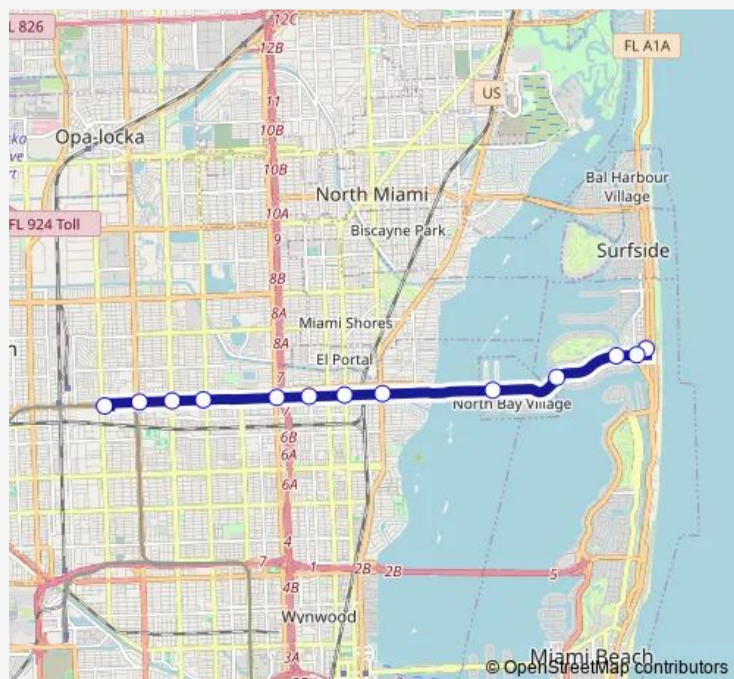

Normandy DR & RUE Versailles

Normandy DR & W BAY Rd

79 STCY & HARBOR ISLAND DR

NE 79 ST & Biscayne Blvd

NE 79 ST @ NE 2 Av

NW 79 ST & NW 2 Av

NW 79 ST & 7 Av

NW 79 ST @ NW 17 Av

Thursday 06:10-18:00

Friday 06:10-18:00

Saturday —

Sunday —

Route info

Direction: Harding AV & 72 St

Stops: 13

Trip Duration: 0 hour 33 min

279 — Miami Beach-Northside

Direction

Northside STA @ 3150 NW 79 St — Harding AV & 72 St

13 stops

[Open route schedule](#)

Northside STA @ 3150 NW 79 St

NW 79 ST @ NW 27 Av

NW 79 ST @ NW 22 Av

NW 79 ST @ NW 17 Av

NW 79 ST & NW 7 Av

NW 79 ST & NW 2 Ct

NE 79 ST @ NE 2 Av

NE 79 ST & Biscayne Blvd

79 STCY & HARBOR ISLAND DR

71 ST & Biarritz Dr

71 ST & RUE Versailles