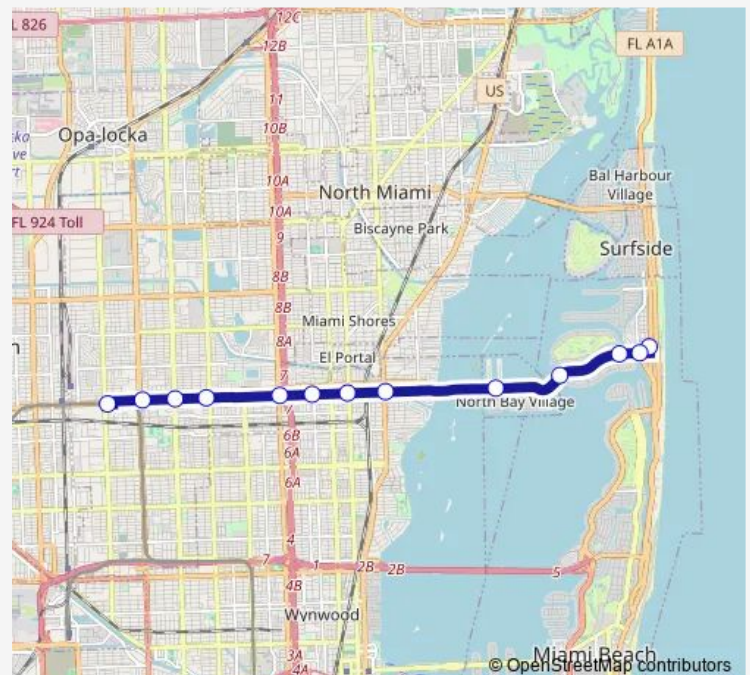

Normandy DR & RUE Versailles

Normandy DR & W BAY Rd

79 Stcy & Harbor Island Dr

NE 79 ST & Biscayne Blvd

NE 79 ST @ NE 2 Av

NW 79 ST & NW 2 Av

NW 79 ST & 7 Av

NW 79 ST @ NW 17 Av

Thursday 06:10-18:00

Friday 06:10-18:00

Saturday —

Sunday —

Route info

Direction: Harding AV & 72 St

Stops: 13

Trip Duration: 0 hour 49 min

279 — Miami Beach-Northside

Direction

Northside STA @ 3150 NW 79 St — Harding AV & 72 St

13 stops

[Open route schedule](#)

Northside STA @ 3150 NW 79 St

NW 79 ST @ NW 27 Av

NW 79 ST @ NW 22 Av

NW 79 ST @ NW 17 Av

NW 79 ST & NW 7 Av

NW 79 ST & NW 2 Ct

NE 79 ST @ NE 2 Av

NE 79 ST & Biscayne Blvd

79 Stcy & Harbor Island Dr

71 ST & Biarritz Dr

71 ST & RUE Versailles