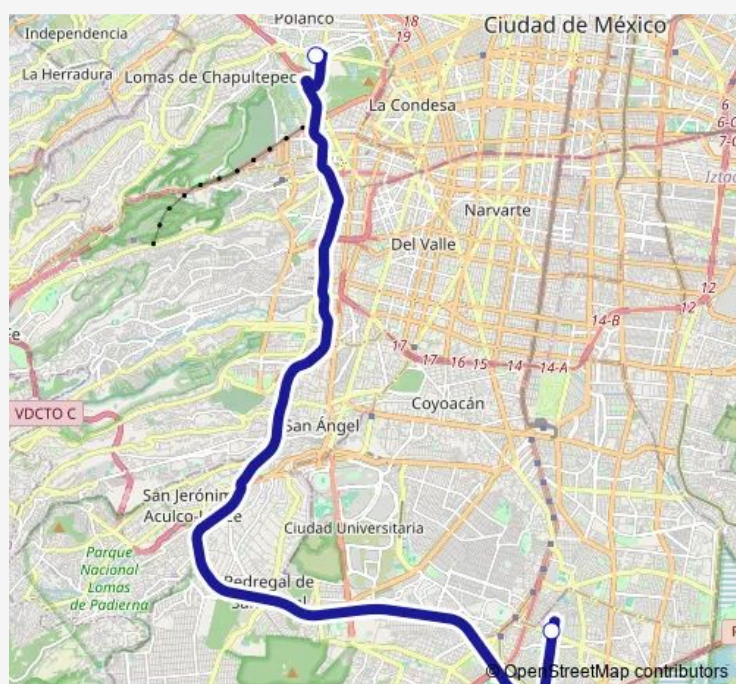

Anillo Periférico Blvd. Adolfo Ruiz Cortines - México-Xochimilco

Calz. Acoxpa - Av. de las Torres

Route schedule

C. B. Auditorio Nacional-Paseo de la Reforma - — Calz. Acoxpa - Av. de las Torres

Monday	00:00
Tuesday	00:00
Wednesday	00:00
Thursday	00:00
Friday	00:00
Saturday	00:00
Sunday	00:00

Route info

Direction: C. B. Auditorio Nacional-Paseo de la Reforma -

Stops: 3

Trip Duration: 2 hour 14 min

300-A — Paseo Acoxpa - Metro Auditorio

Direction

Calz. Acoxpa - Av. de las Torres — C. B. Auditorio Nacional-Paseo de la Reforma -

3 stops

[Open route schedule](#)

Calz. Acoxpa - Av. de las Torres

Anillo Periférico Blvd. Adolfo Ruiz Cortines - México-Xochimilco

C. B. Auditorio Nacional-Paseo de la Reforma -

Route schedule

Calz. Acoxpa - Av. de las Torres — C. B. Auditorio Nacional-Paseo de la Reforma -

Monday	00:00
Tuesday	00:00
Wednesday	00:00
Thursday	00:00
Friday	00:00
Saturday	00:00
Sunday	00:00

Route info

Direction: Calz. Acoxpa - Av. de las Torres

Stops: 3

Trip Duration: 2 hour 11 min

300-A Bus time schedules and route maps are available in an offline PDF at busmaps.com. Use the busmaps.com website to see live bus times, train schedule or subway schedule, and step-by-step directions for all public transit in Mexico City