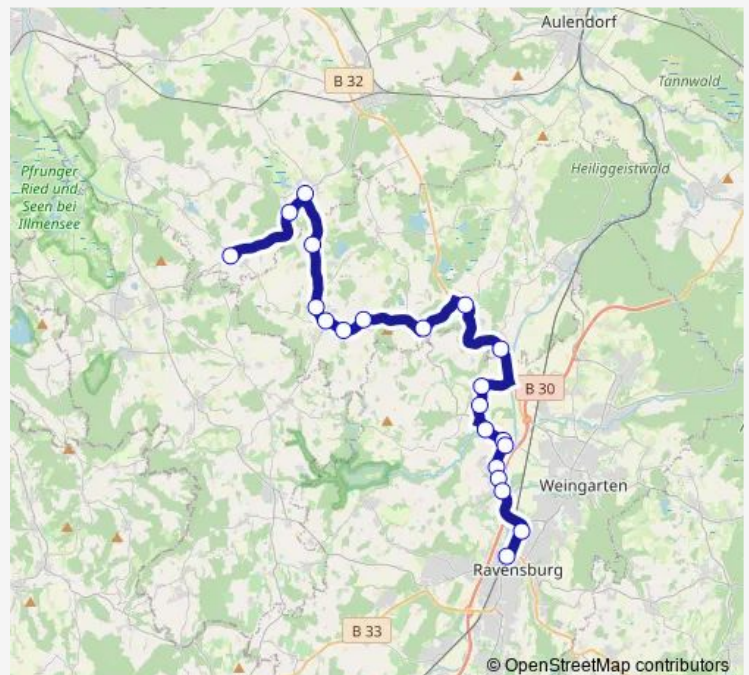

Thursday 06:56

Friday 06:56

Saturday —

Sunday —

Route info

Direction: Fronreute Feldmoos

Stops: 26

Trip Duration: 0 hour 59 min

■ R60 — Fleischwangen - Berg - Ravensburg

BusMaps

RV Bildungszentrum St.Konrad

RV St. Elisabethen-Klinikum

RV Gymnasien

Ravensburg Frauentor

Ravensburg Bahnhof Bstg 8

Direction