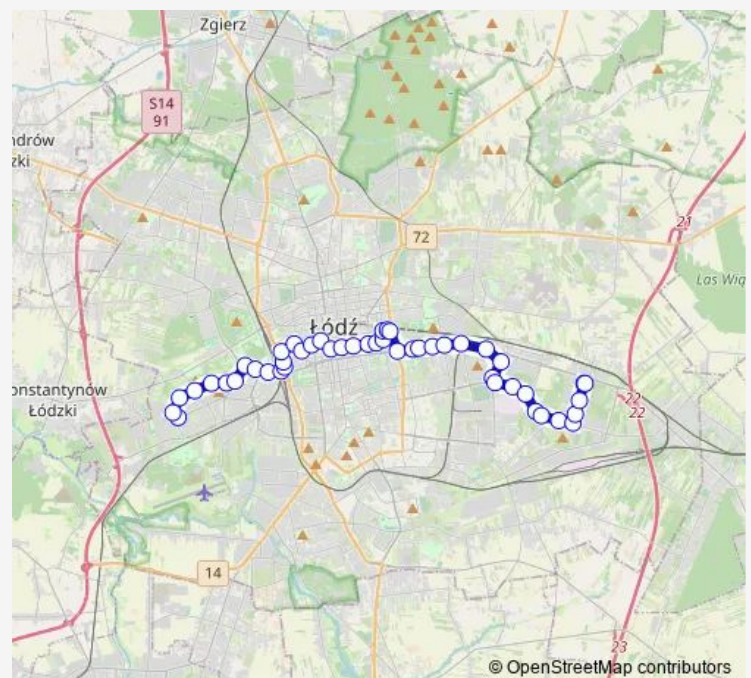

Hetmańska - Zakładowa (2351)

Route schedule

Limanowskiego - zajezdnia Limanowskiego (9013) — Janów (1741)

Monday 03:29-04:09

Tuesday 03:29-04:09

Wednesday 03:29-04:09

Thursday 03:29-04:09

Friday 03:29-04:09

Saturday 03:29-04:09

Sunday —

Route info

Direction: Limanowskiego - zajezdnia Limanowskiego (9013)

Stops: 25

Trip Duration: 0 hour 45 min

80B

BusMaps

Hetmańska - Dąbrowki (1826)

Hetmańska - Zagłoby (1810)

Janów (1740)

Janów (1741)

Direction

Janów (1741) — Retkinia (2084)

46 stops

[Open route schedule](#)