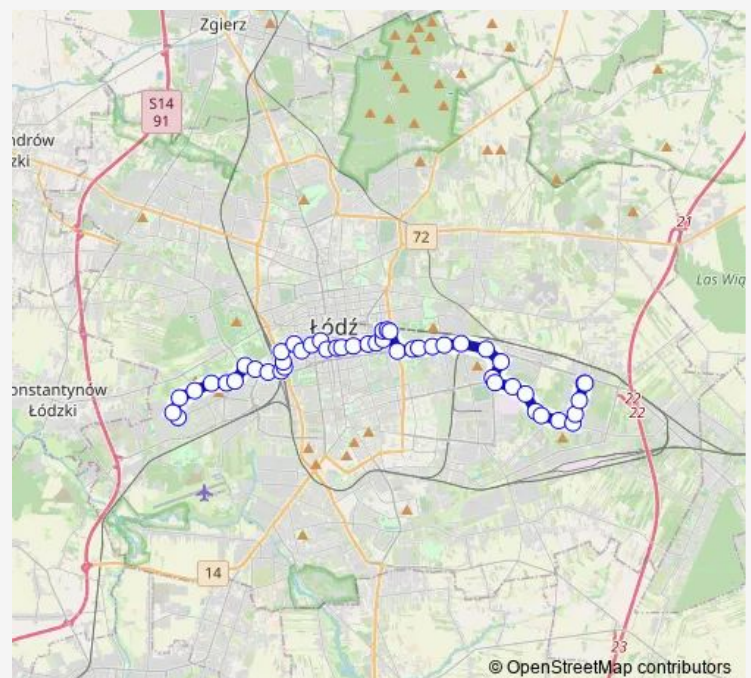

### Route schedule

Limanowskiego - zajezdnia Limanowskiego (9013) — Janów (1739)

Monday 04:07-06:40

Tuesday 04:07-06:40

Wednesday 04:07-06:40

Thursday 04:07-06:40

Friday 04:07-06:40

Saturday 04:07-04:27

### Route info

Direction: Limanowskiego - zajezdnia Limanowskiego (9013)

Stops: 39

Trip Duration: 0 hour 57 min

80b

BusMaps

Piłsudskiego - CH Tulipan (2128)

Piłsudskiego - Konstytucyjna (Wi-Ma) (0744)