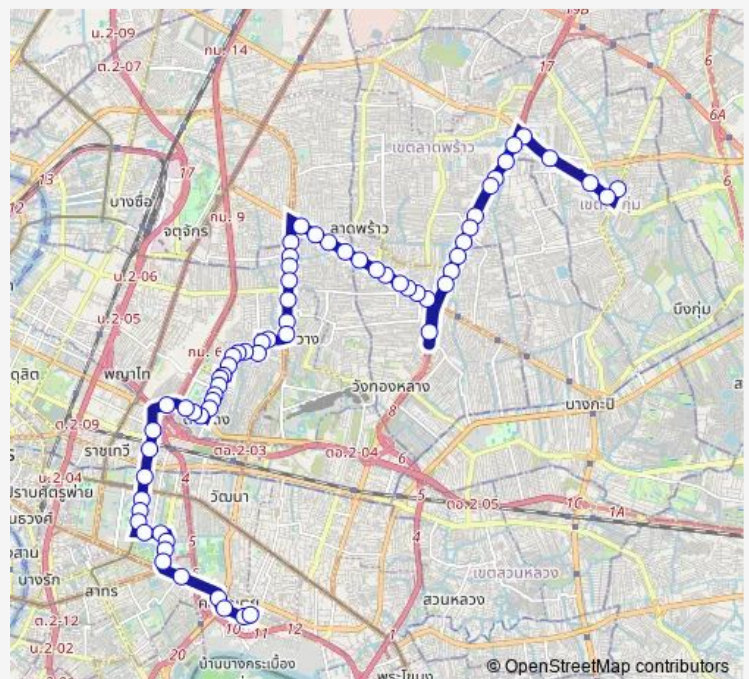

### Route schedule

ตลาดปัฐวิกรณ์;Pattavikorn Market — อู่คลองเตย;Bus Depot Khlong Toei

Monday 00:01

Tuesday 00:01

Wednesday 00:01

Thursday 00:01

Friday 00:01

Saturday 00:01

### Route info

Direction: ตลาดปัฐวิกรณ์;Pattavikorn Market

Stops: 67

Trip Duration: 1 hour 37 min

3-38 (13) — คลองเตย - ห้วยขวาง - ปัฐวิกรณ์;Klong Toey - Huai Kwang - Patthavikon

ตรงข้ามไปรษณีย์ลาดพร้าว;Post Office Lat Phrao (Opposite)