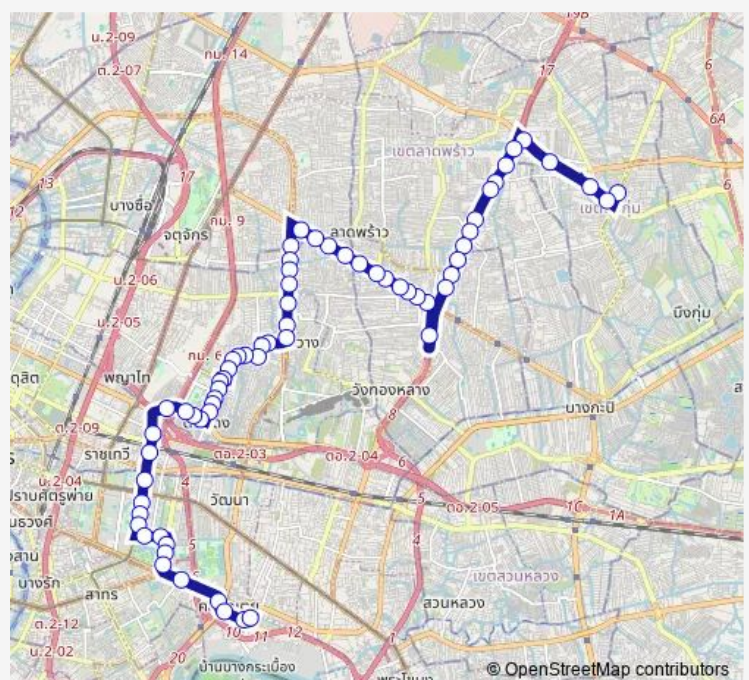

Wednesday 00:01

Thursday 00:01

Friday 00:01

Saturday 00:01

Sunday 00:01

Route info

Direction: ตลาดปัฐวิกรณ์;Pattavikorn Market

Stops: 67

Trip Duration: 1 hour 37 min

3-38 (13) — คลองเตย - ห้วยขวาง;Klong Toey - Huai Kwang

ตรงข้ามไปรษณีย์ลาดพร้าว;Post Office Lat Phrao (Opposite)

ตรงข้ามศึกษาภัณฑ์ลาดพร้าว;Opposite Suksaphan Ladprao

ซอยลาดพร้าว 62;Soi Lat Phrao 62