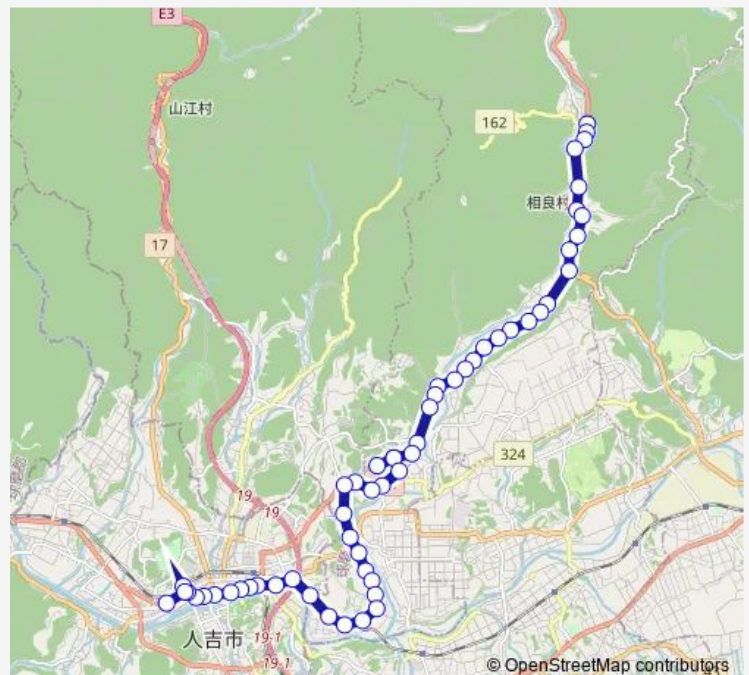

巡り

上川辺

馬場 (五木)

下川辺

川辺

上松馬場

新松馬場

中松馬場

下松馬場

永江

新曾谷入口

Route schedule

上田代 (相良) — 人吉産交

Monday 10:00-17:30

Tuesday 10:00-17:30

Wednesday 10:00-17:30

Thursday 10:00-17:30

Friday 10:00-17:30

Saturday 10:00-17:30

Sunday 10:00-17:30

Route info

Direction: 上田代 (相良)

Stops: 56

Trip Duration: 0 hour 48 min

■ 上田代 (相良) →茶湯里温泉 ~ 川村駅入口→人吉産交

BusMaps

雨宮

植竹

Aコープ相良店前

山本神社前

茶湯里温泉前

山本神社前