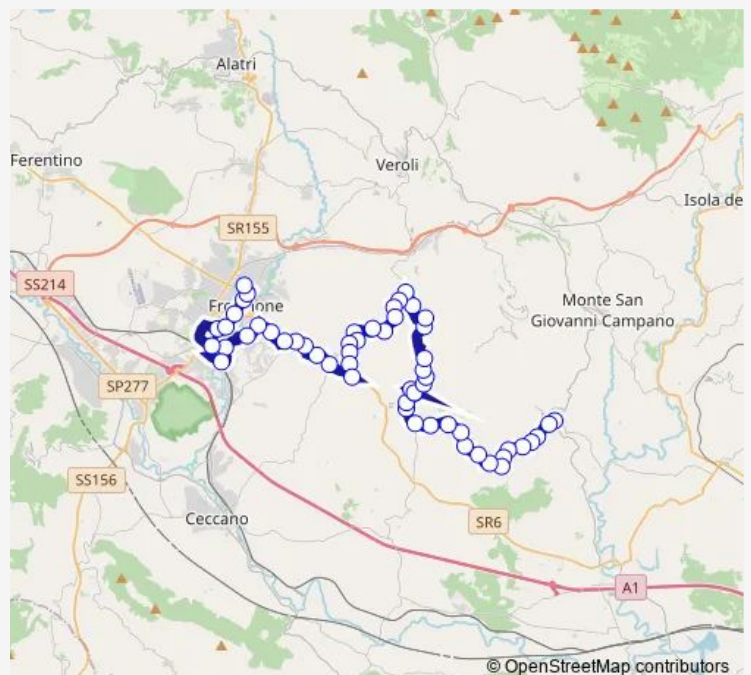

Ripi | San Giovanni # f5592

Ripi | Via Girate Via Petroglie # f5593

Ripi | Colle Alto # f5594

Ripi | Via Vado Farina Via Serre # f5595

Ripi | Via Vado Farina Via Meringo Alto # f5596

Ripi | Via Statuto Via Moro # f5558

Ripi | Piazza Vittoria # f5559

Ripi | Via Statuto Via Moro # f5560

Ripi | Via Miseris Via Roma # f5597

Route schedule

Strangolagalli | Via Roma # f5580 — Frosinone | Via Tiburtina Via Lago Maggiore # f3478

Monday	06:40
Tuesday	06:40
Wednesday	06:40
Thursday	06:40
Friday	06:40
Saturday	—
Sunday	—

Route info

Direction: Strangolagalli | Via Roma # f5580

Stops: 56

Trip Duration: 1 hour 10 min

Strangolagalli - Frosinone # Fr134d