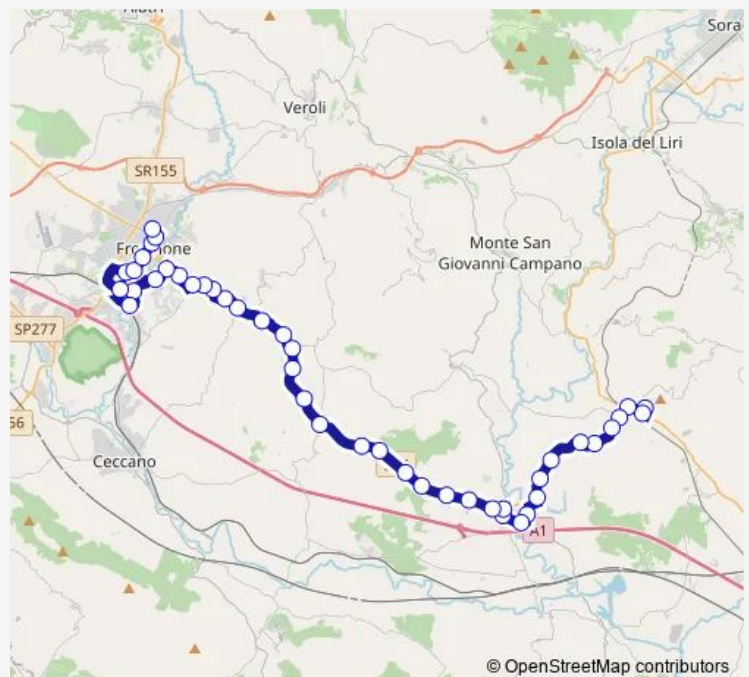

Ceprano | Via Casilina Via Ripi # f5330

Ceprano | Via Casilina Via Cese # f5331

Ceprano | Sfratti # f5332

Ceprano | Via Casilina (Km 100) # f5333

Pofi | Via Casilina Via Colle Lisi # f5334

Pofi | Via Casilina Via Colle Ceraso # f5335

Route schedule

Arce | Via Marconi Via Magni # f5271 — Frosinone | Via Tiburtina Via Lago Maggiore # f3478

Monday	06:40
Tuesday	06:40
Wednesday	06:40
Thursday	06:40
Friday	06:40
Saturday	07:10
Sunday	—

Route info

Direction: Arce | Via Marconi Via Magni # f5271

Stops: 44

Trip Duration: 1 hour 0 min

Arce - Frosinone # Ar55a

BusMaps

Ripi | bivio via Casilina # f1987

Ripi | Via Casilina Via Sabatino # f5337

Ripi | Via Casilina Via Porroni # f5338

Ripi | Zona Industriale Casilina # f5339

Torrice | Via Casilina Via Prata # f5340

Torrice | Sant'Antonio # f5341

Torrice | San Filippo # f5342

Torrice | Via Casilina Via Forcella Nord # f5343

Frosinone | Via Casilina Via Focella # f5344