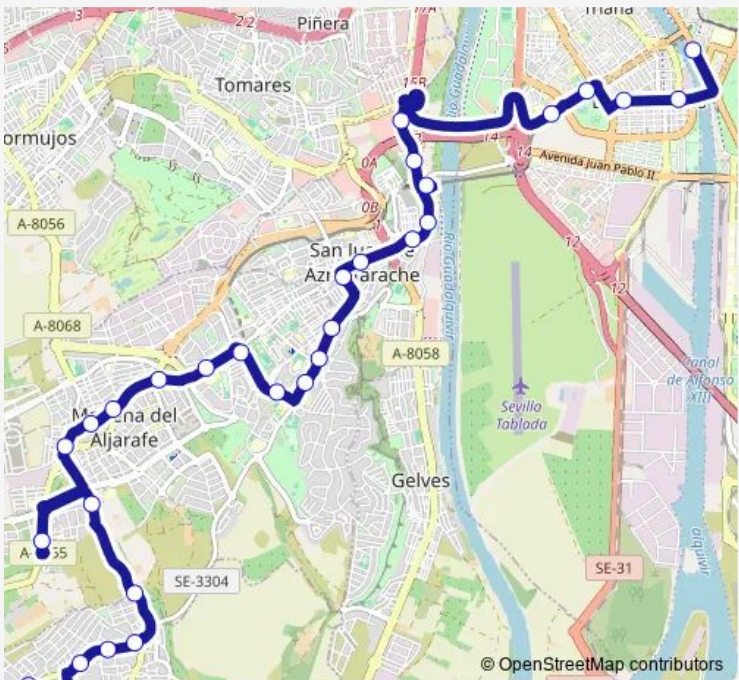

Bus 1525 M-152 Palomares - Sevilla (Por Urb Puebla Del Marqués)

[Go to website](#)

Direction
 Delicias — Urb Pozoblanco (Gasolinera)
 30 stops
[Open route schedule](#)

- Delicias
- Av Virgen De Luján (Gta De Las Cigarreras)
- Av Virgen De Lujan Nº 48
- Parque De Los Principes (Frente)
- Av Blas Infante Los Viveros
- Hipercor
- Bda Guadalajara
- Metro San Juan Bajo (U)
- Plaza Andalucia
- CI A Machado (La Caixa)
- C 28 De Febrero Ambulatorio (V)
- Av De Palomares Centro
- Supermercado Mas
- Urb Alero De Sevilla (Frente)
- C C Altos De Simon Verde (V)
- Los Alcores (V)
- Las Brisas Rtda Cavaleri
- Metro Ciudad Expo (V)
- Av De San Juan Rtda. Vitalia (V)
- Calle Nueva Mercadona
- C Nueva Confiteria

Route schedule
 Delicias — Urb Pozoblanco (Gasolinera)

Monday	21:00
Tuesday	21:00
Wednesday	21:00
Thursday	21:00
Friday	21:00
Saturday	09:00-20:30
Sunday	—

Route info
 Direction: Delicias
 Stops: 30
 Trip Duration: 0 hour 47 min

Urb Las Lomas La Romana

Av Del Aljarafe Rtda (V)

Urb Pozoblanco (Gasolinera)

Direction

Urb Pozoblanco (Frente Gasolinera) — Delicias

28 stops

[Open route schedule](#)

Urb Pozoblanco (Frente Gasolinera)

Sunday —

Route info

Direction: Urb Pozoblanco (Frente Gasolinera)

Stops: 28

Trip Duration: 0 hour 43 min

Parque De Los Principes (V)

Av Republica Argentina

Delicias