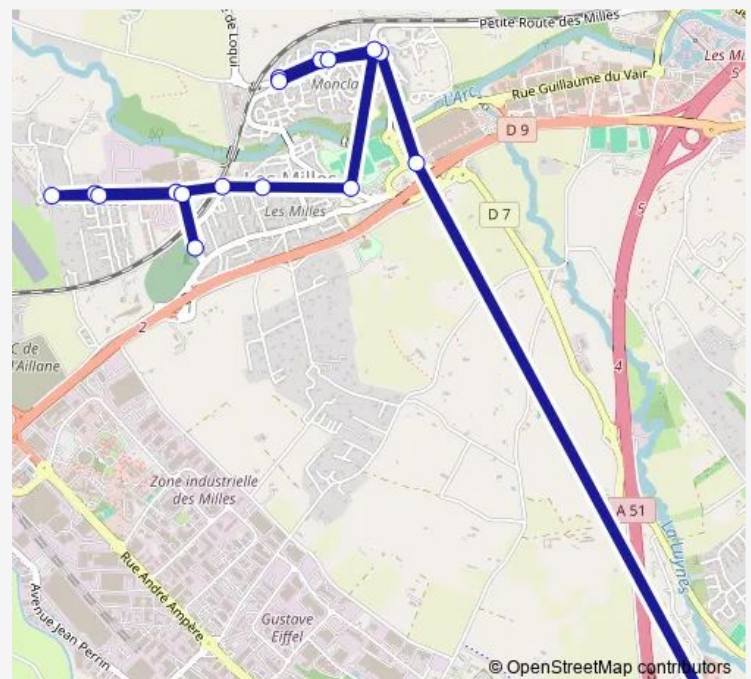

Gare des Milles

### Route schedule

Duranne Ecole — Clg Sophie Germain

Monday 08:15

Tuesday 08:15

Wednesday 08:15

Thursday 08:15

Friday 08:15

Saturday —

### Route info

Direction: Duranne Ecole

Stops: 30

Trip Duration: 0 hour 41 min

Camp des Milles

Badesse

Aérodrome

Badesse