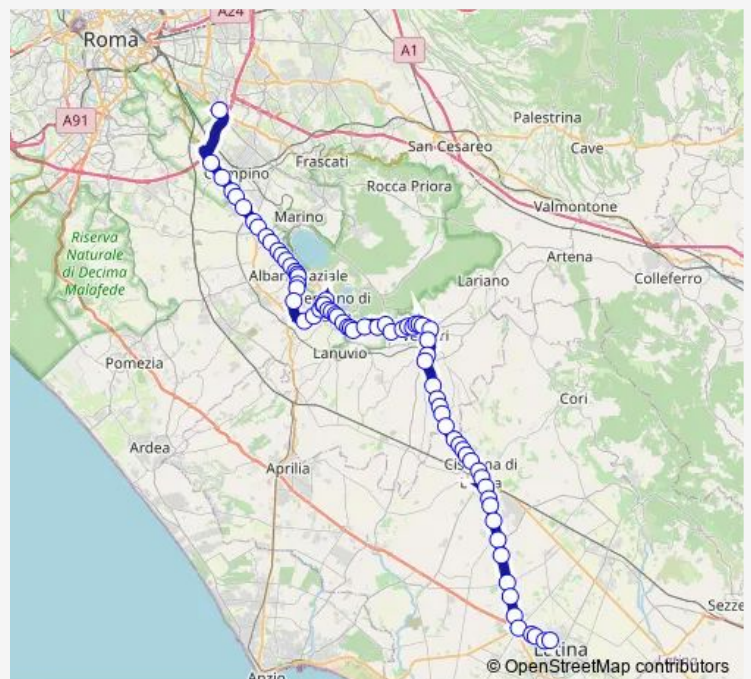

Albano | Via Trilussa Via Appia # f12595

Ariccia | Via Ruffelli Via Cecchina # f12596

Ariccia | Via Prelatura (S. Antonio) # f13617

Route schedule

Roma | Anagnina (Metro A) # f3583 — Latina | Terminal Bus # f3092

Monday —

Tuesday —

Wednesday 11:00

Thursday 11:00

Friday 11:00

Saturday 11:00

Sunday —

Route info

Direction: Roma | Anagnina (Metro A) # f3583

Stops: 74

Trip Duration: 2 hour 0 min

Roma Anagnina - Latina # Jj907a

Genzano | Via Fatebenefratelli Via S. Carlino # f13618

Genzano | Via Grandi Via Francavilla # f13619