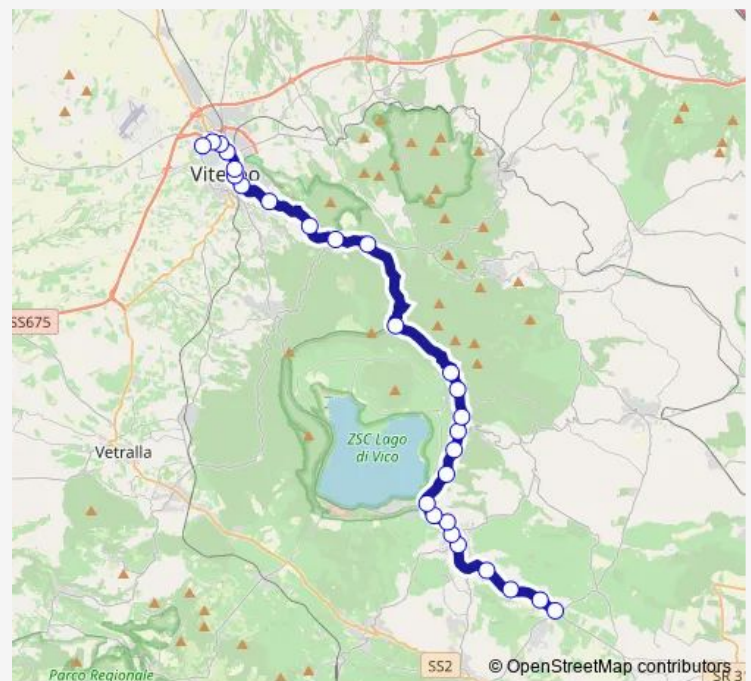

Ronciglione | Via Padre Mariano da Torino # f2514

Ronciglione | Rio Vicano # f2515

Caprarola | Via Cimina (Km 18) # f2516

Caprarola | Via Cimina (Km 17) # f2517

Caprarola | Via Cimina (San Rocco) # f2518

Caprarola | Via Cimina Via Carbognano # f2519

Caprarola | Via Cimina (Km 14) # f2520

Caprarola | Via Cimina (Km 13) # f2521

Caprarola | Via Cimina (Passo Cimino) # f2522

Viterbo | Via Cimina Via Canepinese # f2523

Viterbo | Cascata Fosso Luparo # f1774

Viterbo | Via Cimina Str. Montagna # f1775

Viterbo | Via Cimina (Caserma) # f1776

Viterbo | Via S. M. Gradi (Università) # f1777

Route schedule

Ronciglione | Via Cimina Via Ponte Rotto # f2555 —
VITERBO | Riello # f641

Monday	06:30
Tuesday	06:30
Wednesday	06:30
Thursday	06:30
Friday	06:30
Saturday	06:50
Sunday	—

Route info

Direction: Ronciglione | Via Cimina Via Ponte Rotto # f2555

Stops: 27

Trip Duration: 0 hour 55 min