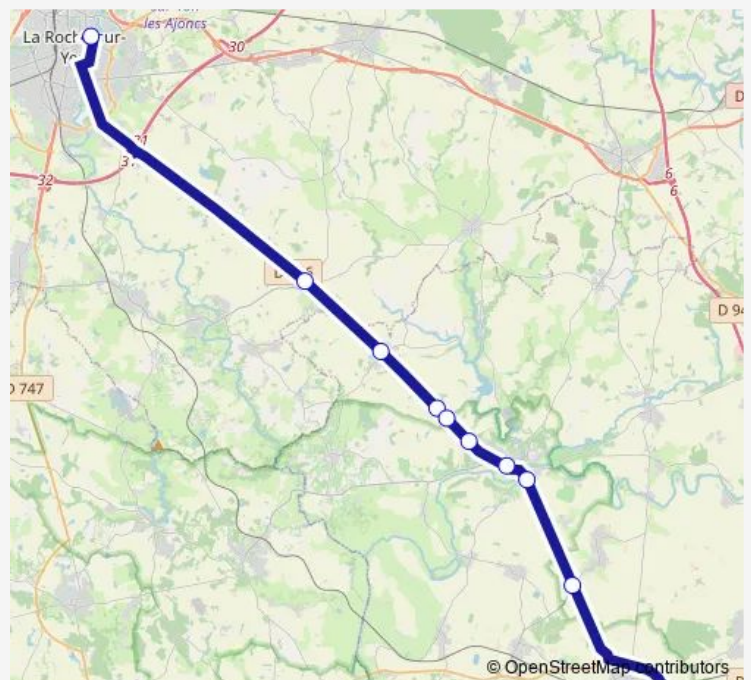

**Bus LA FERRIERE / LA
ROCHE-SUR-YON / MAREUIL-SUR-LAY-DISSAIS /
MOUILLERON-SAINT-GERMAIN / RIVES DE L'YON /
SAINT-GILLES-CROIX-DE-VIE / VENANSAULT**

[Go to website](#)

Direction

Gare Routière Rue Ramon — Gare Routière

11 stops

[Open route schedule](#)

Gare Routière Rue Ramon

Saint Florent des Bois - Rue Georges Clémenceau N°30

La Mainborgère- Rue des Terrières

La Gorinière RD 746

La Gobardière RD 746

Bel Air RD 746

Place Clémenceau

R. Émile la Boulaye N° 49

La Frise RD 746

Rue Président Wilson N°11

Gare Routière

Route schedule

Gare Routière Rue Ramon — Gare Routière

Monday	16:25-18:40
Tuesday	16:25-18:40
Wednesday	11:50-18:40
Thursday	16:25-18:40
Friday	15:35-18:40
Saturday	—
Sunday	—

Route info

Direction: Gare Routière Rue Ramon

Stops: 11

Trip Duration: 0 hour 47 min

Direction

Gare Routière — Gare Routière Rue Ramon

11 stops

[Open route schedule](#)