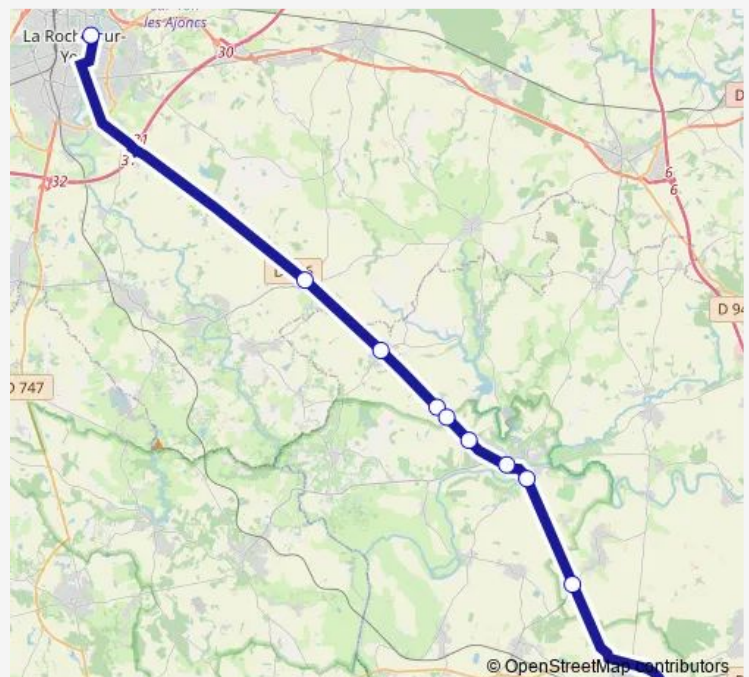

Bus LA Ferriere / LA Roche-SUR-YON /
Mareuil-SUR-LAY-Dissais / Mouilleron-Saint-Germain /
Rives DE L'YON / Saint-Gilles-Croix-DE-VIE / Venansault

[Go to website](#)**Direction**

Gare Routière Rue Ramon — Gare Routière

Tuesday 16:25-18:40

Wednesday 11:50-18:40

Thursday 16:25-18:40

Friday 15:35-18:40

Saturday —

Sunday —

Route info

Direction: Gare Routière Rue Ramon

Stops: 11

Trip Duration: 0 hour 47 min

Direction

Gare Routière — Gare Routière Rue Ramon

11 stops

[Open route schedule](#)

Gare Routière

R. Émile la Boulaye N° 49

Saturday —

Sunday —

Route info

Direction: Gare Routière

Stops: 11

Trip Duration: 0 hour 54 min

Direction

Gare Routière — Gare Routière Rue Ramon