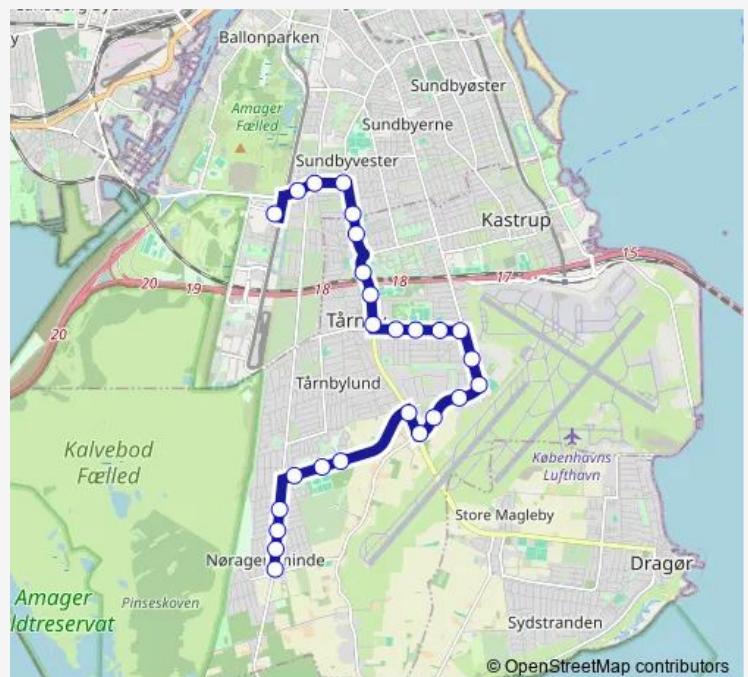

### Route schedule

Nøragersmindevej (Kongelundsvej) — Bella Center St. (Martha Christensens Vej)

Monday 05:37-23:12

Tuesday 05:37-23:12

Wednesday 05:37-23:12

Thursday 05:37-23:12

Friday 05:37-23:12

Saturday 06:15-23:14

### Route info

Direction: Nøragersmindevej (Kongelundsvej)

Stops: 26

Trip Duration: 0 hour 24 min

Følfodvej (Englandsvej)

Englandsvej (Vejlands Allé)

Røde Mellemvej (Vejlands Allé)

Digevej (Vejlands Allé)