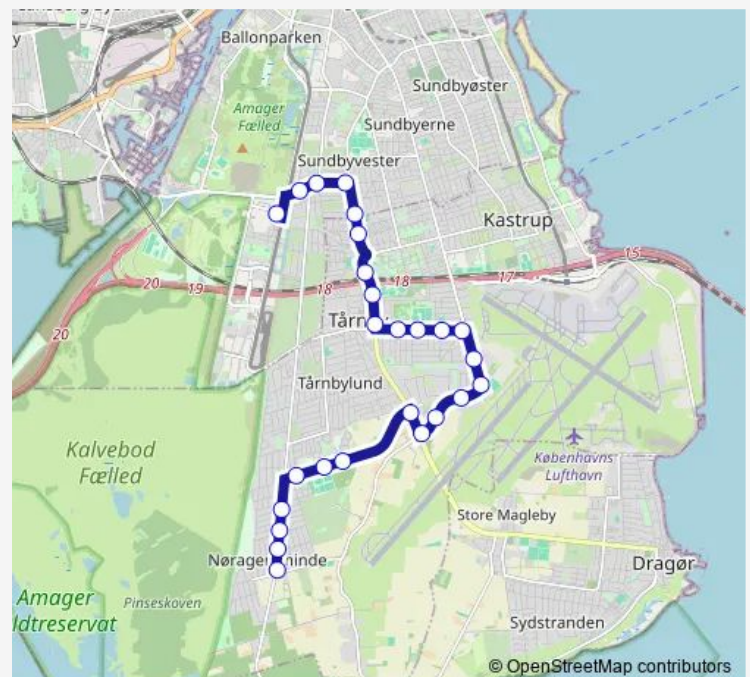

Løjtegårdsskolen (Løjtegårdsvej)

Løjtegårdsvej (Amager Landevej)

Højskole Allé (Amager Landevej)

Tømmerup Stationsvej (Amager Landevej)

Østbirk Allé (Tømmerupvej)

Høgsbrovej (Tømmerupvej)

Tømmerup (Englandsvej)

Hjallerup Allé (Ugandavej)

Tornholms Ager (Ugandavej)

Vestamager Svømmehal (Ugandavej)

Route schedule

Bella Center St. (Martha Christensens Vej) — Nøragersmindevej (Kongelundsvej)

Monday 05:25-23:45

Tuesday 05:25-23:45

Wednesday 05:25-23:45

Thursday 05:25-23:45

Friday 05:25-23:45

Saturday 07:47-23:47

Sunday 07:47-23:47

Route info

Direction: Bella Center St. (Martha Christensens Vej)

Stops: 27

Trip Duration: 0 hour 22 min

Vestamager Centret (Ugandavej)

Ugandavej (Kongelundsvej)

Tunisvej (Kongelundsvej)

Alkmaar Allé (Kongelundsvej)

Haarlem Allé (Kongelundsvej)

Nøragersmindevej (Kongelundsvej)

Direction