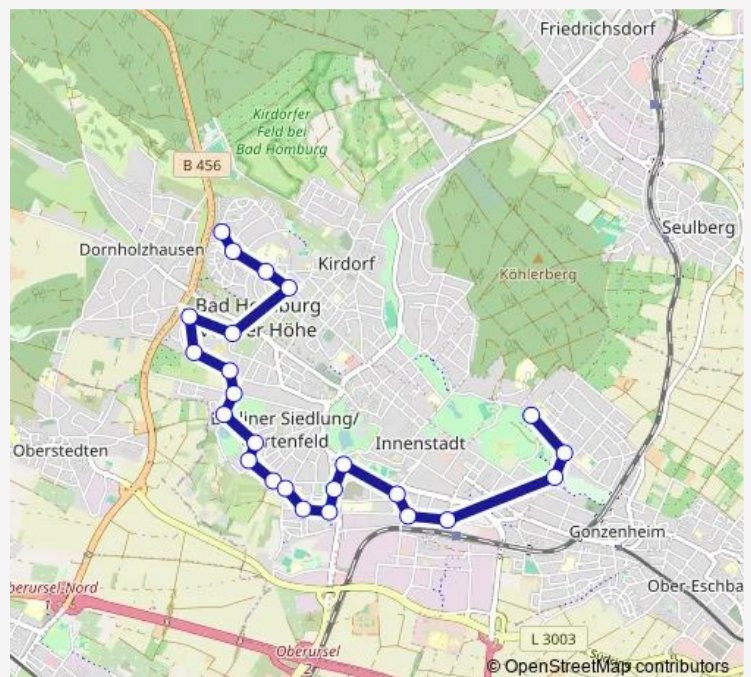

Direction

Bad Homburg v.d.H. Nesselbornfeld — Bad Homburg v.d.H. Maria-Ward-Schule

24 stops

[Open route schedule](#)

- Bad Homburg v.d.H. Nesselbornfeld
- Bad Homburg v.d.H. Wehrheimer Straße
- Bad Homburg v.d.H. Gesamtschule
- Bad Homburg v.d.H. Kronberger Straße
- Bad Homburg v.d.H. Gartenfeldstraße
- Bad Homburg v.d.H. Gartenfeldstraße/Heuchelheimer
- Bad Homburg v.d.H. Heuchelheimer Straße
- Bad Homburg v.d.H. Brüningstraße
- Bad Homburg v.d.H. Tannenwaldallee
- Bad Homburg v.d.H. Kreuzallee
- Bad Homburg v.d.H. Leopoldsweg
- Bad Homburg v.d.H. Weidebornweg
- Bad Homburg v.d.H. Stettiner Straße
- Bad Homburg v.d.H. Bommersheimer Weg
- Bad Homburg v.d.H. Goldgrubenstraße
- Bad Homburg v.d.H. Berliner Straße
- Bad Homburg v.d.H. Feldbergstraße
- Bad Homburg v.d.H. Meiereiberg
- Bad Homburg v.d.H. Schlußnerstraße
- Bad Homburg v.d.H. Frölingstraße
- Bad Homburg v.d.H. Bahnhof

Route schedule

Bad Homburg v.d.H. Nesselbornfeld — Bad Homburg v.d.H. Maria-Ward-Schule

Monday	07:07
Tuesday	07:07
Wednesday	07:07
Thursday	07:07
Friday	07:07
Saturday	—
Sunday	—

Route info

Direction: Bad Homburg v.d.H. Nesselbornfeld

Stops: 24

Trip Duration: 0 hour 34 min

Bad Homburg v.d.H. Seedammbad

Bad Homburg v.d.H. Weinbergsweg

Bad Homburg v.d.H. Maria-Ward-Schule

34 Bus time schedules and route maps are available in an offline PDF at busmaps.com. Use the busmaps.com website to see live bus times, train schedule or subway schedule, and step-by-step directions for all public transit in Bad Homburg vor der Hoehe