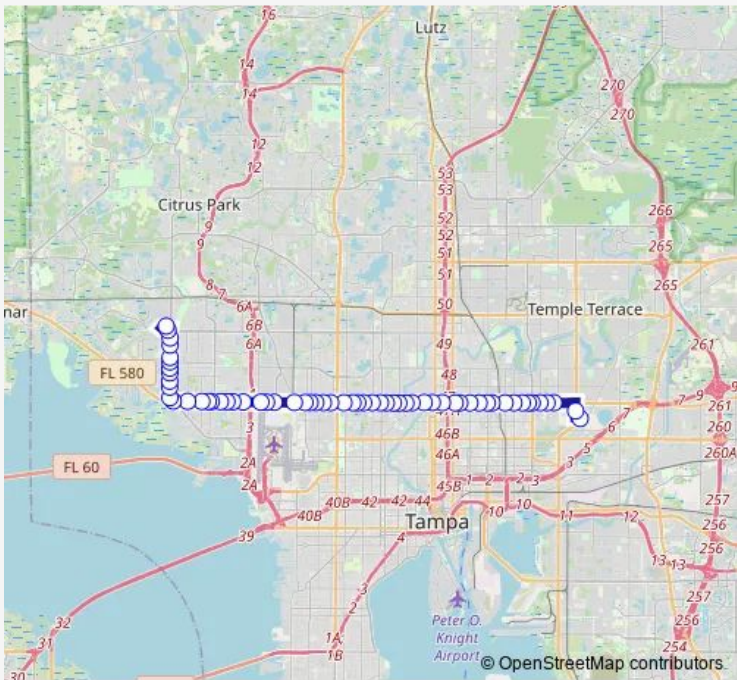

Bus 34 Hillsborough Avenue

[Go to website](#)

Direction
 Netpark Transfer Center — Northwest Transfer Center
 59 stops
[Open route schedule](#)

- Netpark Transfer Center
- 56th St @ Cone Rd
- Hillsborough Av @ 48th St
- Hillsborough Av @ 46th St
- Hillsborough Av @ 43rd St
- Hillsborough Av @ 40th St
- Hillsborough Av @ 39th St
- Hillsborough Av @ 37th St
- Hillsborough Av @ 34th St
- Hillsborough Av @ 30th St
- Hillsborough Av @ 24th St
- Hillsborough Av @ 22nd St
- Hillsborough Av @ 19th St
- Hillsborough Av @ 15th St
- Hillsborough Av @ 11th St
- Hillsborough Av @ 9th Av
- Hillsborough Av @ Central Av
- Hillsborough Av @ Florida Av
- Hillsborough Av @ Ola Av
- Hillsborough Av @ Lee Place
- Hillsborough Av @ Mckay Av

Route schedule
 Netpark Transfer Center — Northwest Transfer Center

Monday	04:35-24:00
Tuesday	04:35-24:00
Wednesday	04:35-24:00
Thursday	04:35-24:00
Friday	04:35-24:00
Saturday	05:50-22:20
Sunday	05:50-22:20

Route info
 Direction: Netpark Transfer Center
 Stops: 59
 Trip Duration: 0 hour 38 min

34 — Hillsborough Avenue **BusMaps**

Hillsborough Av @ Rome Av

Hillsborough Av @ Mendenhall Dr

Hillsborough Av @ Howard Av

Friday 04:45-23:05

Saturday 06:20-22:45

Sunday 06:20-22:45

Route info

Direction: Northwest Transfer Center

Stops: 61

Trip Duration: 0 hour 51 min

Hillsborough Av @ Bally 4402