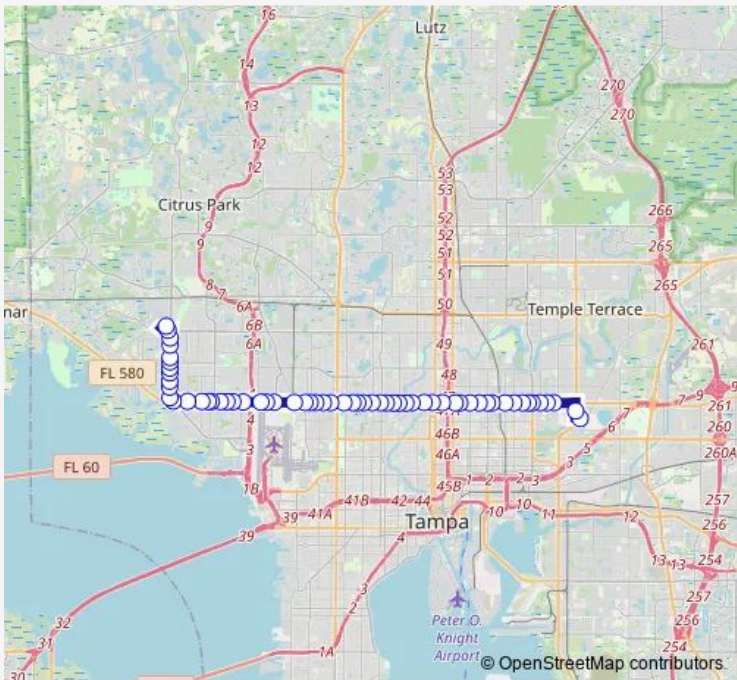

Bus 34 Hillsborough Avenue

[Go to website](#)

Direction
 Netpark Transfer Center — Northwest Transfer Center
 59 stops
[Open route schedule](#)

- Netpark Transfer Center
- 56th St @ Cone Rd
- Hillsborough Av @ 48th St
- Hillsborough Av @ 46th St
- Hillsborough Av @ 43rd St
- Hillsborough Av @ 40th St
- Hillsborough Av @ 39th St
- Hillsborough Av @ 37th St
- Hillsborough Av @ 34th St
- Hillsborough Av @ 30th St
- Hillsborough Av @ 24th St
- Hillsborough Av @ 22nd St
- Hillsborough Av @ 19th St
- Hillsborough Av @ 15th St
- Hillsborough Av @ 11th St
- Hillsborough Av @ 9th Av
- Hillsborough Av @ Central Av
- Hillsborough Av @ Florida Av
- Hillsborough Av @ Ola Av
- Hillsborough Av @ Lee Place
- Hillsborough Av @ Mckay Av

Route schedule
 Netpark Transfer Center — Northwest Transfer Center

Monday	04:35-24:00
Tuesday	04:35-24:00
Wednesday	04:35-24:00
Thursday	04:35-24:00
Friday	04:35-24:00
Saturday	05:50-22:20
Sunday	05:50-22:20

Route info
 Direction: Netpark Transfer Center
 Stops: 59
 Trip Duration: 0 hour 53 min

34 — Hillsborough Avenue **BusMaps**

Hillsborough Av @ Rome Av

Hillsborough Av @ Mendenhall Dr

Hillsborough Av @ Howard Av

Friday 04:45-23:05

Saturday 06:20-22:45

Sunday 06:20-22:45

Route info

Direction: Northwest Transfer Center

Stops: 61

Trip Duration: 0 hour 44 min

Hillsborough Av @ Bally 4402