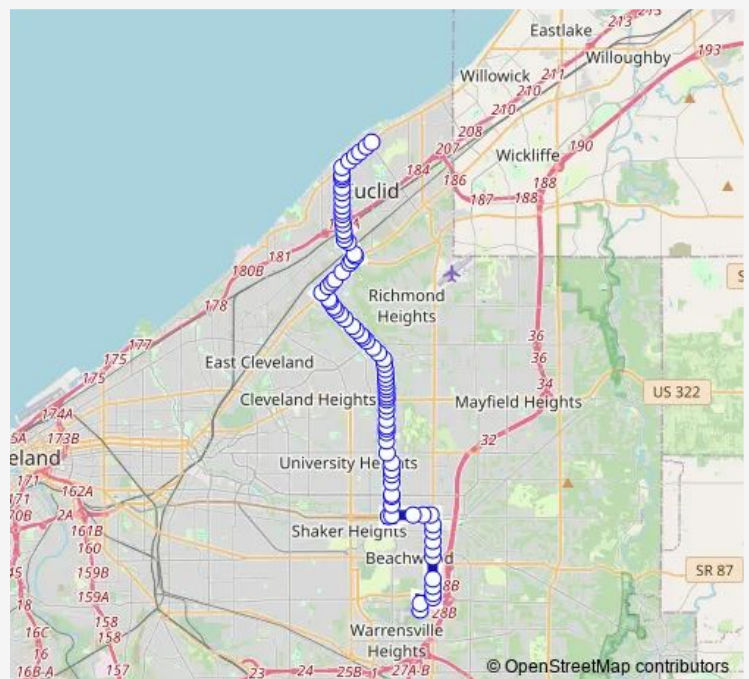

Lakeshore Blvd & E 214th St

Lakeshore Blvd & E 209th St

Lakeshore Blvd & E 205th St

Lakeshore Blvd & E 204th St

E 200th ST & Lakeshore Blvd

E 200th ST & S Lakeshore Blvd

E 200th ST & Fuller Av

E 200th ST & Newton Av

E 200th ST & Morris Av

E 200th ST & Pasnow Av

E 200th ST & Ormiston Av

E 200th ST & Pawnee Av

E 200th ST & Muskoko Av

E 200th ST & Cherokee Av

E 200th ST & Kildeer Av

E 200th ST & Kewanee Av

E 200th ST & Lakeland Blvd

E 200th ST & ST. Clair Av

1084 E 200th St

Route schedule

Lakeshore Blvd & E 222nd ST Stop #1 — Robert Bishop DR (Layover)

Monday 04:49-18:39

Tuesday 04:49-18:39

Wednesday 04:49-18:39

Thursday 04:49-18:39

Friday 04:49-18:39

Saturday —

Sunday —

Route info

Direction: Lakeshore Blvd & E 222nd ST Stop #1

Stops: 92

Trip Duration: 0 hour 53 min