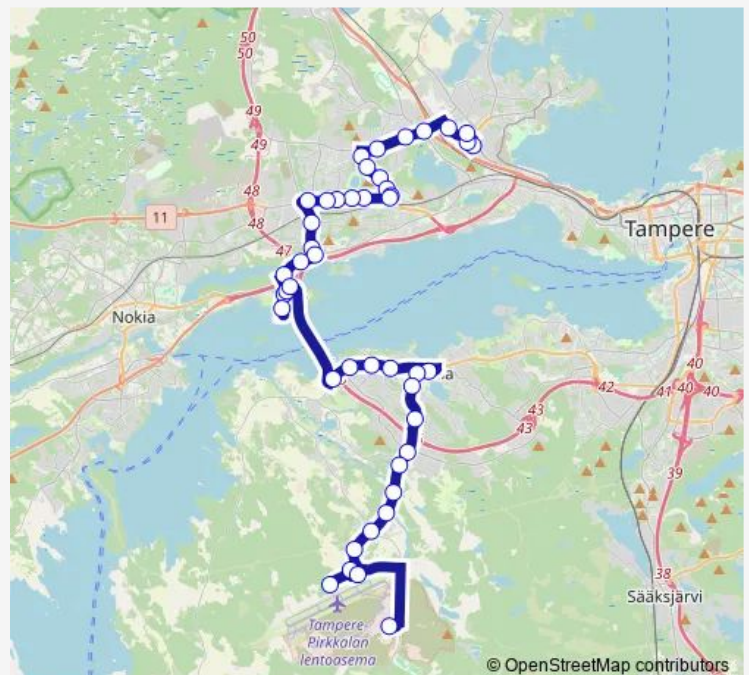

### Route schedule

Lielähti E — Varuskunnantie 269

Monday 05:10-21:45

Tuesday 05:10-21:45

Wednesday 05:10-21:45

Thursday 05:10-21:45

Friday 05:10-21:45

Saturday 06:30-21:25

### Route info

Direction: Lielähti E

Stops: 45

Trip Duration: 0 hour 50 min

34 — Lielähti - Tesoma - Pirkkala

Kalkku th

Pitkäniemi th

Pitkäniemen päiväkoti