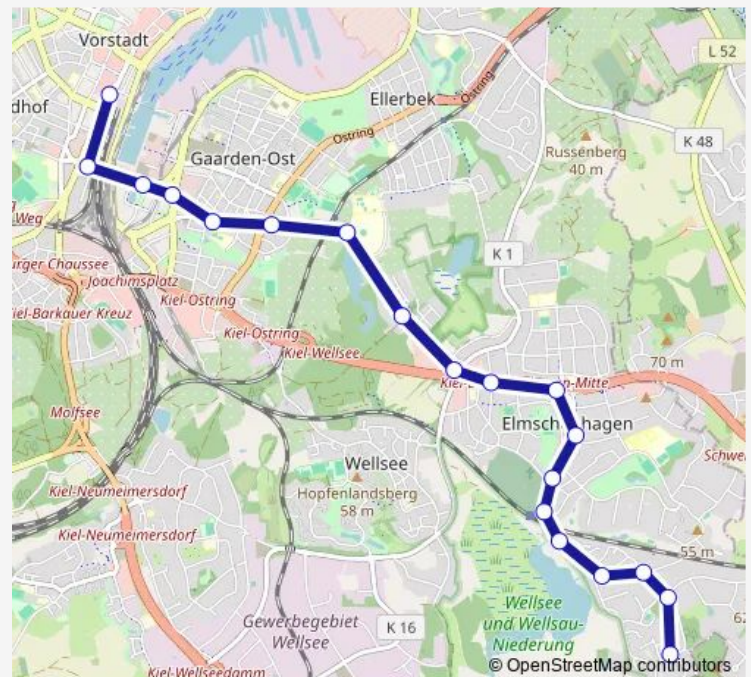

Räucherei

Kiel, Preetzer Str./Ostring, Mast 1u

Am Langsee

Sophienhöhe

Villacher Straße

Dornbusch

Wiener Allee

Teplitzer Allee

Reichenberger Allee

Bahnhof Elmschenhagen

Pottberg

Pottbergkrug

Berchtesgadener Straße

Zeppelinring > Am Wellsee

Am Wellsee (Ankunft)

Route schedule

Hauptbahnhof C2 — Am Wellsee (Ankunft)

Monday	—
Tuesday	—
Wednesday	20:35-22:35
Thursday	20:35-22:35
Friday	20:35-22:35
Saturday	20:35-22:35
Sunday	20:35-22:35

Route info

Direction: Hauptbahnhof C2

Stops: 19

Trip Duration: 0 hour 23 min

Direction

Am Wellsee A — Hauptbahnhof B2

19 stops

[Open route schedule](#)

Am Wellsee A

Zeppelinring A

Berchtesgadener Straße A