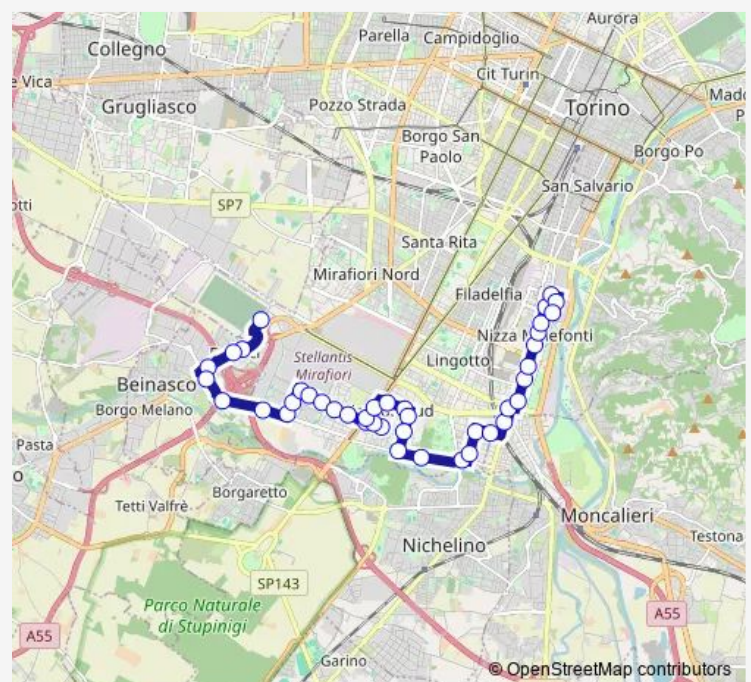

Fermata 908 - Bengasi Sud

Fermata 885 - Sestriere

Fermata 886 - Monastir

Fermata 1179 - Pisacane

Fermata 1177 - Sapro

Fermata 483 - Artom

Fermata 1176 - Parco Colonnetti

Fermata 1174 - Verga

Fermata 493 - Bovetti

Fermata 495 - Fleming - C.N.R.

Fermata 1172 - Isler

Route schedule

Fermata 2133 - Ventimiglia Cap — Fermata 2780 - Viii Marzo

Monday	04:30-00:30 ⁺¹
Tuesday	04:30-00:30 ⁺¹
Wednesday	04:30-00:30 ⁺¹
Thursday	04:30-00:30 ⁺¹
Friday	04:30-00:30 ⁺¹
Saturday	04:30-00:30 ⁺¹
Sunday	—

Route info

Direction: Fermata 2133 - Ventimiglia Cap

Stops: 38

Trip Duration: 0 hour 32 min

Fermata 1170 - Portofino

Fermata 1078 - Biscaretti

Fermata 1185 - Pavese

Fermata 1165 - Unione Sovietica