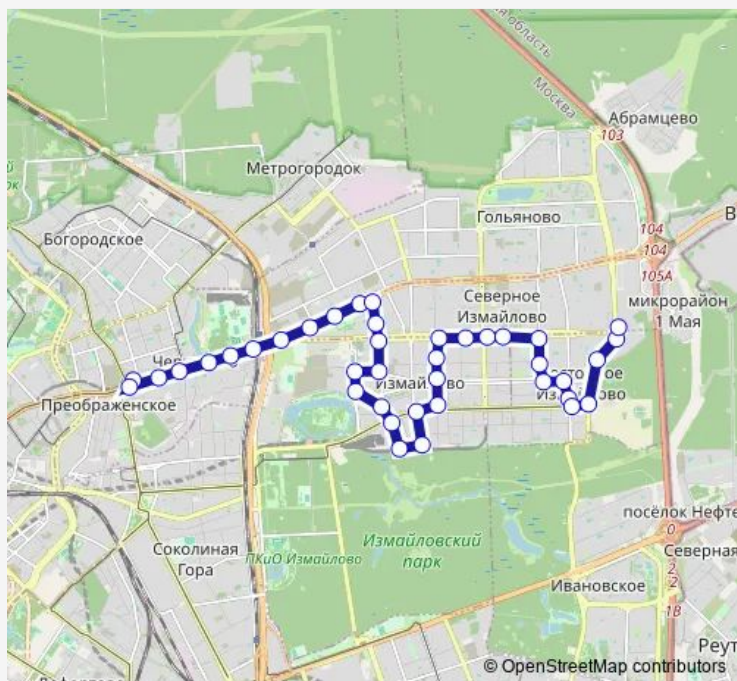

### Route schedule

Сиреневый бульвар — Метро «Преображенская площадь»

Monday	—
Tuesday	—
Wednesday	—
Thursday	—
Friday	—
Saturday	19:49
Sunday	19:49

### Route info

Direction: Сиреневый бульвар

Stops: 41

Trip Duration: 1 hour 1 min

■ 34 — Площадь Соловецких Юнг - Метро «Преображенская площадь»

Метро «Измайловская»

Цирковая студия

Измайловская площадь