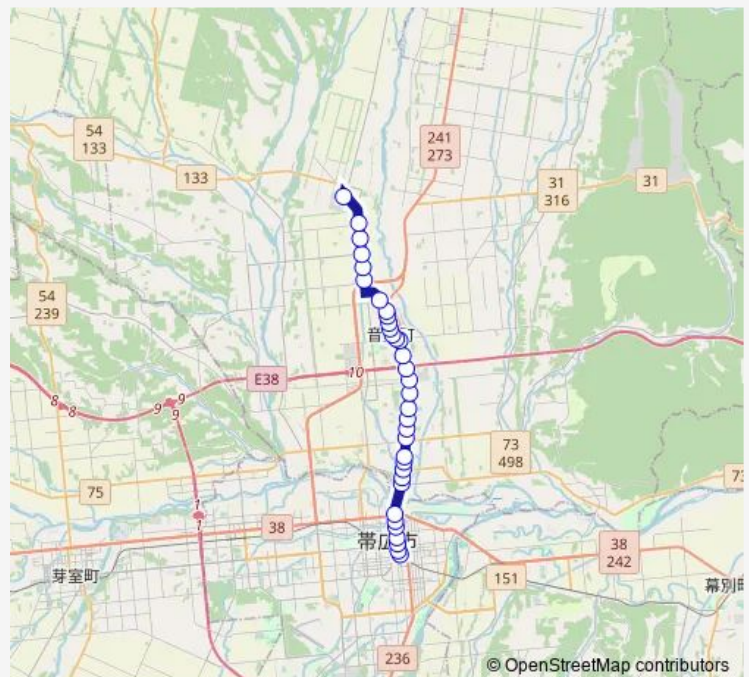

音更新通17丁目

音更新通15丁目

音更新通11丁目

Route schedule

帯広駅バスターミナル — 音更高校前

Monday 07:55

Tuesday 07:55

Wednesday —

Thursday —

Friday 07:55

Saturday —

Sunday —

Route info

Direction: 帯広駅バスターミナル

Stops: 34

Trip Duration: 0 hour 34 min

■ 34 — 音更高校線(国道経由)

音更大通11丁目

音更役場前

音更小学校前

プロSPA6

音更大通4丁目

音更大通1丁目

音更車両センター前